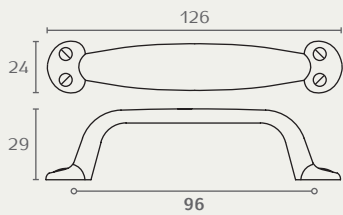

Z0022

ידית מזוודה

חומר: מזק
 גימור: 16 ברונזה עתיקה

Z0022 96 16

5310

ידית מזוודה

חומר: מזק
 גימור: 03 ניקל מוברש
 14 כסף עתיק
 16 ברונזה עתיקה

5310 96 16

5310 96 14

5310 96 03

5093 192 16

5093

ידית קשת נמוכה

חומר: מזק
 גימור: 16 ברונזה עתיקה

A	B	C	D
128	147	20	23
192	212	22	25

5093 128 16