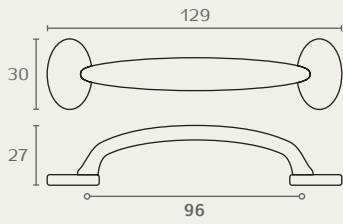

Z0022

ידית מזוודה

חומר: מזק
 גימור: 16 ברונזה עתיקה

Z0022 96 16

5310

ידית מזוודה

חומר: מזק
 גימור: 03 ניקל מוברש
 14 כסף עתיק
 16 ברונזה עתיקה

5310 96 16

5310 96 14

5310 96 03

5093 192 16

5093

ידית קשת נמוכה

חומר: מזק
 גימור: 16 ברונזה עתיקה

A	B	C	D
128	147	20	23
192	212	22	25

5093 128 16