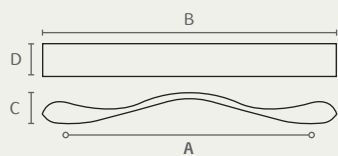

Z0022

ידית מזוודה

חומר: מזק
 גימור: 16 ברונזה עתיקה

Z0022 96 16

5310

ידית מזוודה

חומר: מזק
 גימור: 03 ניקל מוברש
 14 כסף עתיק
 16 ברונזה עתיקה

5310 96 16

5310 96 14

5310 96 03

5093 192 16

5093

ידית קשת נמוכה

חומר: מזק
 גימור: 16 ברונזה עתיקה

A	B	C	D
128	147	20	23
192	212	22	25

5093 128 16