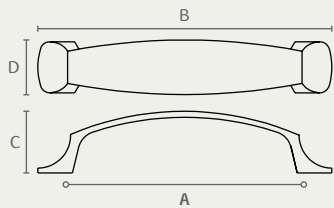

**פריט חדש!**

3050	ידית חת חומר: מזק	
דגם	שם גימור	גימור גודל (A)
96	כרום ניקל	02
	ניקל מוברש	03
	ברזנה עתיקה	16
128	לבן מט	30
	ניקל מוברש	03
	ברזנה עתיקה	16
160	לבן מט	30
	כרום ניקל	02
	ברזנה עתיקה	16
192	ניקל מוברש	03
	ברזנה עתיקה	16
	לבן מט	30
320	כרום ניקל	02
	ניקל מוברש	03
	ברזנה עתיקה	16
	לבן מט	30

B	C	D
104	26.5	8
136	26.5	8
168	26.5	8
200	26.5	8
328	26.5	8

5102	ידית מזוודה חומר: מזק	
דגם	שם גימור	גימור גודל (A)
5102	מחיר (ש"ח)	10.20
	נחשת מושחרת	125
		14.10

**פריט חדש!**

B	C	D
120	27	22
155	28	24

5155	ידית עם רגליות מרובעות חומר: מזק	
דגם	שם גימור	גימור גודל (A)
5155	מחיר (ש"ח)	13.60
	כסף עתיק	14
		17.10

**פריט חדש!**

B	C	D
117	26	18
150	26.5	18.5

**פריט חדש!**

B	C	D
108	27	13
143	33	16
195	33	16
254	33	16
350	34	18

B	C	D
163	24	20
195	24	20
260	24	20
360	24	20

6310 224 16

6310 128 23

**825** ידית מלבנית שקועה חומר: מזק

דגם	ג'מור גודל (A)	שם ג'מור (ש)	מחיר
825	92.5	03 ניקל מוברש	14.00

B	C	D
100	25	12

825 03