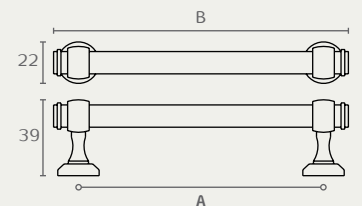

6150		ידית מסוגנת	
		חומר: מזק	
דגם	גודל (A)	שם גימור (ש)	מחיר (₪)
96	14	כסף עתיק	15.60
		ברונזה עתיקה	14.10
128	14	כסף עתיק	21.60
		ברונזה עתיקה	16.80
160	14	כסף עתיק	24.80
		ברונזה עתיקה	18.80
224	14	כסף עתיק	34.40
		ברונזה עתיקה	29.60
320	14	כסף עתיק	49.60
		ברונזה עתיקה	45.20

**פריט חדש!**

B
122
150
182
215
280
340

6200		ידית	
		חומר: מזק + אלומיניום	
דגם	גודל (A)	שם גימור (ש)	מחיר (₪)
6200	96	כרום ניקל	24.00
		נחושת מושרתת 125	
6200	128	כרום ניקל	26.40
		נחושת מושרתת 125	
6200	160	כרום ניקל	28.00
		נחושת מושרתת 125	
6200	192	כרום ניקל	30.00
		נחושת מושרתת 125	
6200	256	כרום ניקל	33.60
		נחושת מושרתת 125	
6200	320	כרום ניקל	38.40
		נחושת מושרתת 125	

**גימור חדש!**

**6310** ידית חומר: מזק

דגם	ג'מור גודל (A)	שם ג'מור (ש)	מחיר
128	16	ברונזה עתיקה	17.20
	23	שחור מט	
160	16	ברונזה עתיקה	19.00
	23	שחור מט	
224	16	ברונזה עתיקה	23.50
	23	שחור מט	
320	16	ברונזה עתיקה	37.60
	23	שחור מט	

B	C	D
163	24	20
195	24	20
260	24	20
360	24	20

6310 224 16

6310 128 23

**825** ידית מלבנית שקועה חומר: מזק

דגם	ג'מור גודל (A)	שם ג'מור (ש)	מחיר
825	92.5	03 ניקל מוברש	14.00

B	C	D
100	25	12

825 03