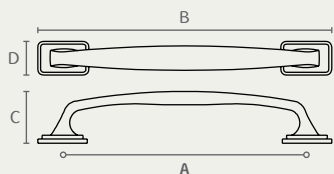

B	C	D
104	26.5	8
136	26.5	8
168	26.5	8
200	26.5	8
328	26.5	8

5102	ידית מזוודה חומר: מזק	
דגם	שם גימור	גימור גודל (A)
5102	מחיר (ש"ח)	10.20
	נחשת מושחרת	125
		14.10

**פריט חדש!**

B	C	D
120	27	22
155	28	24

5155	ידית עם רגליות מרובעות חומר: מזק	
דגם	שם גימור	גימור גודל (A)
5155	מחיר (ש"ח)	13.60
	כסף עתיק	14
		17.10

**פריט חדש!**

B	C	D
117	26	18
150	26.5	18.5

**פריט חדש!**

B	C	D
108	27	13
143	33	16
195	33	16
254	33	16
350	34	18

**גימור חדש!**

**6310** ידית חומר: מזק

דגם	ג'מור גודל (A)	שם ג'מור (ש)	מחיר
128	16	ברונזה עתיקה	17.20
	23	שחור מט	
160	16	ברונזה עתיקה	19.00
	23	שחור מט	
224	16	ברונזה עתיקה	23.50
	23	שחור מט	
320	16	ברונזה עתיקה	37.60
	23	שחור מט	

B	C	D
163	24	20
195	24	20
260	24	20
360	24	20

6310 224 16

6310 128 23

**825** ידית מלבנית שקועה חומר: מזק

דגם	ג'מור גודל (A)	שם ג'מור (ש)	מחיר
825	92.5	03 ניקל מוברש	14.00

B	C	D
100	25	12

825 03