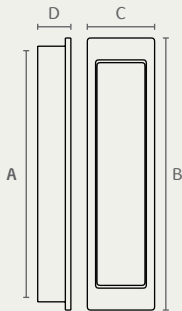

**פריט חדש!**

B
122
150
182
215
280
340

6200		ידית	
		חומר: מזק + אלומיניום	
דגם	גודל (A)	שם גימור (ש)	מחיר (₪)
6200	96	כרום ניקל	24.00
		נחושת מושרתת 125	
6200	128	כרום ניקל	26.40
		נחושת מושרתת 125	
6200	160	כרום ניקל	28.00
		נחושת מושרתת 125	
6200	192	כרום ניקל	30.00
		נחושת מושרתת 125	
6200	256	כרום ניקל	33.60
		נחושת מושרתת 125	
6200	320	כרום ניקל	38.40
		נחושת מושרתת 125	

**גימור חדש!**

**6310** ידית חומר: מזק

דגם	ג'מור גודל (A)	שם ג'מור (ש)	מחיר
128	16	ברונזה עתיקה	17.20
	23	שחור מט	
160	16	ברונזה עתיקה	19.00
	23	שחור מט	
224	16	ברונזה עתיקה	23.50
	23	שחור מט	
320	16	ברונזה עתיקה	37.60
	23	שחור מט	

B	C	D
163	24	20
195	24	20
260	24	20
360	24	20

6310 224 16

6310 128 23

**825** ידית מלבנית שקועה חומר: מזק

דגם	ג'מור גודל (A)	שם ג'מור (ש)	מחיר
825	92.5	03 ניקל מוברש	14.00

B	C	D
100	25	12

825 03