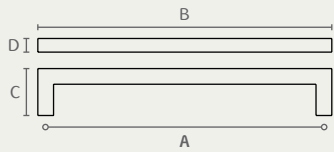

**פריט חדש!**

3050	ידית חת חומר: מזק	
דגם	שם גימור	גימור גודל (A)
96	כרום ניקל	02
	ניקל מוברש	03
	ברזנה עתיקה	16
128	לבן מט	30
	ניקל מוברש	03
	ברזנה עתיקה	16
160	לבן מט	30
	כרום ניקל	02
	ברזנה עתיקה	16
192	ניקל מוברש	03
	ברזנה עתיקה	16
	לבן מט	30
320	כרום ניקל	02
	ניקל מוברש	03
	ברזנה עתיקה	16
	לבן מט	30

B	C	D
104	26.5	8
136	26.5	8
168	26.5	8
200	26.5	8
328	26.5	8

5102	ידית מזוודה חומר: מזק	
דגם	שם גימור	גימור גודל (A)
5102	מחיר (ש"ח)	10.20
	נחשת מושחרת	125
		14.10

**פריט חדש!**

B	C	D
120	27	22
155	28	24

5155	ידית עם רגליות מרובעות חומר: מזק	
דגם	שם גימור	גימור גודל (A)
5155	מחיר (ש"ח)	13.60
	כסף עתיק	14
		17.10

**פריט חדש!**

B	C	D
117	26	18
150	26.5	18.5

**פריט חדש!**

B	C	D
108	27	13
143	33	16
195	33	16
254	33	16
350	34	18

**גימור חדש!**

**6310** ידית חומר: מזק

דגם	ג'מור גודל (A)	שם ג'מור (ש)	מחיר
128	16	ברונזה עתיקה	17.20
	23	שחור מט	
160	16	ברונזה עתיקה	19.00
	23	שחור מט	
224	16	ברונזה עתיקה	23.50
	23	שחור מט	
320	16	ברונזה עתיקה	37.60
	23	שחור מט	