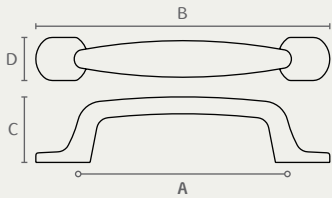

B	C	D
104	26.5	8
136	26.5	8
168	26.5	8
200	26.5	8
328	26.5	8

5102	ידית מזוודה חומר: מזק	
דגם	שם גימור	גימור גודל (A)
5102	מחיר (ש"ח)	10.20
	נחשת מושחרת	125
		14.10

**פריט חדש!**

B	C	D
120	27	22
155	28	24

**פריט חדש!**

B
122
150
182
215
280
340

6200		ידית	
		חומר: מזק + אלומיניום	
דגם	גודל (A)	שם גימור (ש)	מחיר (₪)
6200	96	כרום ניקל	24.00
		נחושת מושרתת 125	
6200	128	כרום ניקל	26.40
		נחושת מושרתת 125	
6200	160	כרום ניקל	28.00
		נחושת מושרתת 125	
6200	192	כרום ניקל	30.00
		נחושת מושרתת 125	
6200	256	כרום ניקל	33.60
		נחושת מושרתת 125	
6200	320	כרום ניקל	38.40
		נחושת מושרתת 125	

**גימור חדש!**

**6310** ידית חומר: מזק

דגם	ג'מור גודל (A)	שם ג'מור (ש)	מחיר
128	16	ברונזה עתיקה	17.20
	23	שחור מט	
160	16	ברונזה עתיקה	19.00
	23	שחור מט	
224	16	ברונזה עתיקה	23.50
	23	שחור מט	
320	16	ברונזה עתיקה	37.60
	23	שחור מט	

B	C	D
163	24	20
195	24	20
260	24	20
360	24	20

6310 224 16

6310 128 23

**825** ידית מלבנית שקועה חומר: מזק

דגם	ג'מור גודל (A)	שם ג'מור (ש)	מחיר
825	92.5	03 ניקל מוברש	14.00

B	C	D
100	25	12

825 03