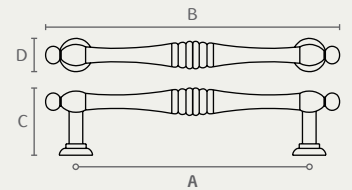

B	C	D
104	26.5	8
136	26.5	8
168	26.5	8
200	26.5	8
328	26.5	8

5102	ידית מזוודה חומר: מזק	
דגם	שם גימור	גימור גודל (A)
5102	מחיר (ש"ח)	10.20
	נחשת מושחרת	125
		14.10

**פריט חדש!**

B	C	D
120	27	22
155	28	24

5155	ידית עם רגליות מרובעות חומר: מזק	
דגם	שם גימור	גימור גודל (A)
5155	מחיר (ש"ח)	13.60
	כסף עתיק	14
		17.10

**פריט חדש!**

B	C	D
117	26	18
150	26.5	18.5

**פריט חדש!**

B	C	D
108	27	13
143	33	16
195	33	16
254	33	16
350	34	18

6150		ידית מסוגנת	
		חומר: מזק	
דגם	גודל (A)	שם גימור (ש)	מחיר (₪)
96	14	כסף עתיק	15.60
		ברונזה עתיקה	14.10
128	14	כסף עתיק	21.60
		ברונזה עתיקה	16.80
160	14	כסף עתיק	24.80
		ברונזה עתיקה	18.80
224	14	כסף עתיק	34.40
		ברונזה עתיקה	29.60
320	14	כסף עתיק	49.60
		ברונזה עתיקה	45.20

**פריט חדש!**

B
122
150
182
215
280
340

6200		ידית	
		חומר: מזק + אלומיניום	
דגם	גודל (A)	שם גימור (ש)	מחיר (₪)
6200	96	כרום ניקל	24.00
		נחושת מושרתת 125	
6200	128	כרום ניקל	26.40
		נחושת מושרתת 125	
6200	160	כרום ניקל	28.00
		נחושת מושרתת 125	
6200	192	כרום ניקל	30.00
		נחושת מושרתת 125	
6200	256	כרום ניקל	33.60
		נחושת מושרתת 125	
6200	320	כרום ניקל	38.40
		נחושת מושרתת 125	