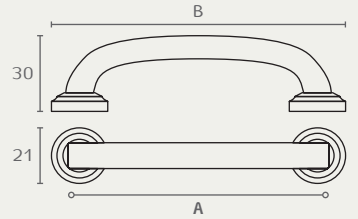

## 5108 ידית עם טבעות ברגליות חומר: ???

B	דגם	גימור גודל (A)	שם גימור
116	5108	96 14	כסף עתיק
116	5108	96 16	ברונזה עתיקה
116	5108	96 125	נחושת מושחרת
148	5108	128 14	כסף עתיק
148	5108	128 16	ברונזה עתיקה
148	5108	128 125	נחושת מושחרת
180	5108	160 14	כסף עתיק
180	5108	160 16	ברונזה עתיקה
180	5108	160 125	נחושת מושחרת

5108 160 125

5108 128 16

5108 96 14