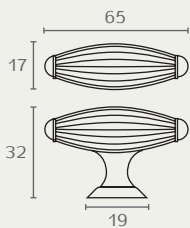

5818 ידית מסוגנת תלויה
 חומר: מזק
 גימור: 16 ברונזה עתיקה

5818 128 16

5090 ידית מסוגנת
 חומר: מזק
 גימור: 16 ברונזה עתיקה

5090 128 16

5618 כפתור T מסוגן
 חומר: מזק
 גימור: 16 ברונזה עתיקה

5618 65 16

5290 ידית חת מסוגנת
 חומר: מזק
 גימור: 03 ניקל מוברש
 16 ברונזה עתיקה