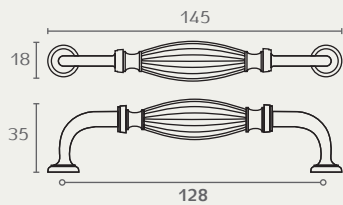

5818 ידית מסוגנת תלויה
 חומר: מזק
 גימור: 16 ברונזה עתיקה

5818 128 16

5090 ידית מסוגנת
 חומר: מזק
 גימור: 16 ברונזה עתיקה

5090 128 16

5618 כפתור T מסוגן
 חומר: מזק
 גימור: 16 ברונזה עתיקה

5618 65 16

5290 ידית חת מסוגנת
 חומר: מזק
 גימור: 03 ניקל מוברש
 16 ברונזה עתיקה