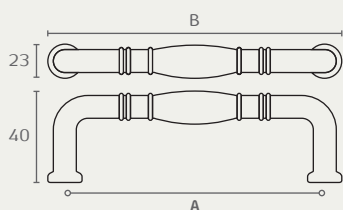

5818 ידית מסוגנת תלויה
 חומר: מזק
 גימור: 16 ברונזה עתיקה

5818 128 16

5090 ידית מסוגנת
 חומר: מזק
 גימור: 16 ברונזה עתיקה

5090 128 16

5618 כפתור T מסוגן
 חומר: מזק
 גימור: 16 ברונזה עתיקה

5618 65 16

5290 ידית חת מסוגנת
 חומר: מזק
 גימור: 03 ניקל מוברש
 16 ברונזה עתיקה