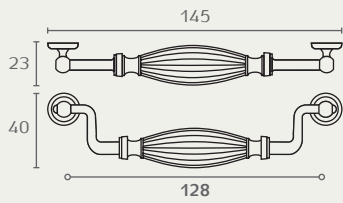

5818 ידית מסוגנת תלויה
 חומר: מזק
 גימור: 16 ברונזה עתיקה

5818 128 16

5090 ידית מסוגנת
 חומר: מזק
 גימור: 16 ברונזה עתיקה

5090 128 16

5618 כפתור T מסוגן
 חומר: מזק
 גימור: 16 ברונזה עתיקה

5618 65 16

5290 ידית חת מסוגנת
 חומר: מזק
 גימור: 03 ניקל מוברש
 16 ברונזה עתיקה