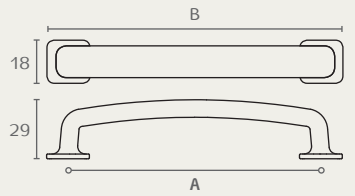

5260 160 24

גימור חדש

5260 128 16

גימור חדש

5260 96 03

## 5260

ידית עם רגליות מרובעות

| A   | B   |
|-----|-----|
| 96  | 148 |
| 128 | 180 |
| 160 | 212 |

חומר: מזק  
גימור: 03 ניקל מוברש  
16 בחוזה עתיקה  
24 ברזל מושחר

5310 96 03

5310 96 14

5310 96 16

גימור חדש

## 5310

ידית 96 מ"מ

| A  | B   |
|----|-----|
| 96 | 126 |

חומר: מזק  
גימור: 03 ניקל מוברש  
14 כסף עתיק  
16 בחוזה עתיקה  
24 ברזל מושחר