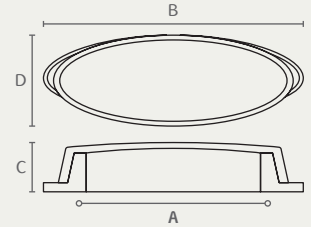

5360 64 16

5360 64 14

5360 64 03

5360

ידית צדפה

A	B	C	D	חומר: מזק
64	86	17	30	נימור: 03 ניקל מוברש
				14 כסף עתיק
				16 ברונזה עתיקה

5930 96 23

5930 64 23

5930

ידית מסוגנת

A	B	C	D	חומר: מזק
64	107	22	14	נימור: 23 שחור מט
96	162	26	19	