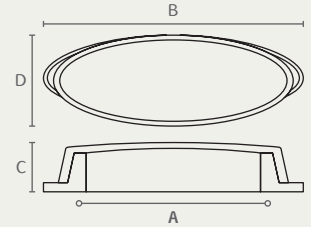

## 5360

ידית צדפה

A	B	C	D	חומר: מזק
64	86	17	30	נימור: 03 ניקל מוברש
				14 כסף עתיק
				16 ברונזה עתיקה

5930 96 23

5930 64 23

## 5930

ידית מסוגנת

A	B	C	D	חומר: מזק
64	107	22	14	נימור: 23 שחור מט
96	162	26	19	