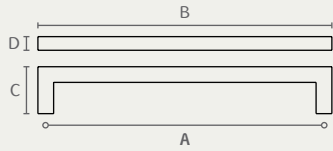

3050 ידית חת

A	B	C	D	חומר: מזק
96	104	26.5	8	גימור: 02 כרום ניקל*
128	136	26.5	8	03 ניקל מוברש**
160	168	26.5	8	16 ברזזה עתיקה
192	200	26.5	8	30 לבן מט
320	328	26.5	8	

* קיימת במידות 96, 160, 192, ו-320 בלבד.

** קיימת במידות 96, 128, 192, ו-320 בלבד.

5102 ידית מזוודה

A	B	C	D	חומר: מזק
96	120.5	27	22	גימור: 125 נחושת מושהרת
128	155	28	24	

5155 ידית עם רגליות מרובעות

A	B	C	D	חומר: מזק
96	117	26	18	גימור: 14 כסף עתיק
128	150	26.5	18.5	

6150 ידית מסוגנת

A	B	C	D	חומר: מזק
96	108	27	13	גימור: 14 כסף עתיק
128	143	33	16	16 כרום עתיק
160	195	33	16	
224	254	33	16	
320	350	34	18	

6150 224 16

6150 128 14

6150 96 16

6200 ידית

A	B	C	D	חומר: מזק + אלומיניום
96	122	39	22	גימור: 02 כרום ניקל
128	150	39	22	
160	182	39	22	
192	215	39	22	
256	280	39	22	
320	340	39	22	

6200 256 02

6200 160 02

6200 96 02

6310 ידית

A	B	C	D	חומר: מזק
128	163	24	20	גימור: 16 ברזנה עתיקה
160	195	24	20	23 שחור מט
224	260	24	20	
320	360	24	20	

6310 224 16

6310 128 23

825 ידית מלבנית שקועה