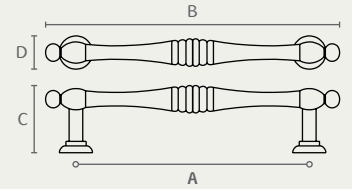

3050 ידית חת

A	B	C	D	חומר: מזק
96	104	26.5	8	גימור: 02 כרום ניקל*
128	136	26.5	8	03 ניקל מוברש**
160	168	26.5	8	16 ברזזה עתיקה
192	200	26.5	8	30 לבן מט
320	328	26.5	8	

* קיימת במידות 96, 160, 192, ו-320 בלבד.

** קיימת במידות 96, 128, 192, ו-320 בלבד.

5102 ידית מזוודה

A	B	C	D	חומר: מזק
96	120.5	27	22	גימור: 125 נחושת מושהרת
128	155	28	24	

5155 ידית עם רגליות מרובעות

A	B	C	D	חומר: מזק
96	117	26	18	גימור: 14 כסף עתיק
128	150	26.5	18.5	

6150 ידית מסוגנת

A	B	C	D	חומר: מזק
96	108	27	13	גימור: 14 כסף עתיק
128	143	33	16	16 כרום עתיק
160	195	33	16	
224	254	33	16	
320	350	34	18	

6150 224 16

6150 128 14

6150 96 16

6200 ידית

A	B	C	D	חומר: מזק + אלומיניום
96	122	39	22	גימור: 02 כרום ניקל
128	150	39	22	
160	182	39	22	
192	215	39	22	
256	280	39	22	
320	340	39	22	

6200 256 02

6200 160 02

6200 96 02

6310 ידית

A	B	C	D	חומר: מזק
128	163	24	20	גימור: 16 ברזנה עתיקה
160	195	24	20	23 שחור מט
224	260	24	20	
320	360	24	20	

6310 224 16

6310 128 23

825 ידית מלבנית שקועה