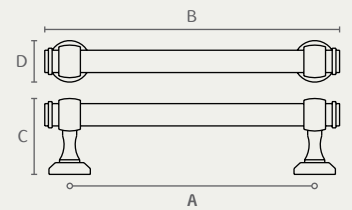

3050 ידית חת

A	B	C	D	חומר: מזק
96	104	26.5	8	גימור: 02 כרום ניקל*
128	136	26.5	8	03 ניקל מוברש**
160	168	26.5	8	16 ברזזה עתיקה
192	200	26.5	8	30 לבן מט
320	328	26.5	8	

* קיימת במידות 96, 160, 192, ו-320 בלבד.

** קיימת במידות 96, 128, 192, ו-320 בלבד.

5102 ידית מזוודה

A	B	C	D	חומר: מזק
96	120.5	27	22	גימור: 125 נחושת מושהרת
128	155	28	24	

5155 ידית עם רגליות מרובעות

A	B	C	D	חומר: מזק
96	117	26	18	גימור: 14 כסף עתיק
128	150	26.5	18.5	

6150 ידית מסוגנת

A	B	C	D	חומר: מזק
96	108	27	13	גימור: 14 כסף עתיק
128	143	33	16	16 כרום עתיק
160	195	33	16	
224	254	33	16	
320	350	34	18	

6150 224 16

6150 128 14

6150 96 16

6200 ידית

A	B	C	D	חומר: מזק + אלומיניום
96	122	39	22	גימור: 02 כרום ניקל
128	150	39	22	
160	182	39	22	
192	215	39	22	
256	280	39	22	
320	340	39	22	

6200 256 02

6200 160 02

6200 96 02

6310 ידית

A	B	C	D	חומר: מזק
128	163	24	20	גימור: 16 ברזנה עתיקה
160	195	24	20	23 שחור מט
224	260	24	20	
320	360	24	20	

6310 224 16

6310 128 23

825 ידית מלבנית שקועה