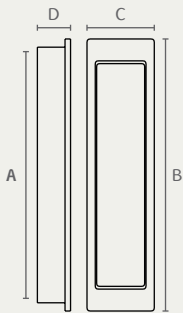

** קיימת במידות 96, 128, 192, ו-320 בלבד.

5102 ידית מזוודה

A	B	C	D	חומר: מזק
96	120.5	27	22	גימור: 125 נחושת מושהרת
128	155	28	24	

5155 ידית עם רגליות מרובעות

A	B	C	D	חומר: מזק
96	117	26	18	גימור: 14 כסף עתיק
128	150	26.5	18.5	

6150 ידית מסוגנת

A	B	C	D	חומר: מזק
96	108	27	13	גימור: 14 כסף עתיק
128	143	33	16	16 כרום עתיק
160	195	33	16	
224	254	33	16	
320	350	34	18	

6150 224 16

6150 128 14

6150 96 16

6200 ידית

A	B	C	D	חומר: מזק + אלומיניום
96	122	39	22	גימור: 02 כרום ניקל
128	150	39	22	
160	182	39	22	
192	215	39	22	
256	280	39	22	
320	340	39	22	

6200 256 02

6200 160 02

6200 96 02

6310 ידית

A	B	C	D	חומר: מזק
128	163	24	20	גימור: 16 ברזנה עתיקה
160	195	24	20	23 שחור מט
224	260	24	20	
320	360	24	20	

6310 224 16

6310 128 23

825 ידית מלבנית שקועה

A	B	C	D	חומר: מזק
92.5	100	25	12	גימור: 03 ניקל מוברש

825 03