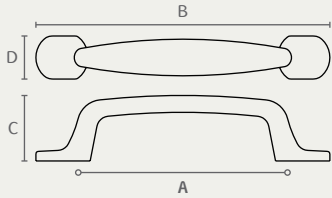

3050 ידית חת

A	B	C	D	חומר: מזק
96	104	26.5	8	גימור: 02 כרום ניקל*
128	136	26.5	8	03 ניקל מוברש**
160	168	26.5	8	16 ברזזה עתיקה
192	200	26.5	8	30 לבן מט
320	328	26.5	8	

* קיימת במידות 96, 160, 192, ו-320 בלבד.

** קיימת במידות 96, 128, 192, ו-320 בלבד.

5102 ידית מזוודה

A	B	C	D	חומר: מזק
96	120.5	27	22	גימור: 125 נחושת מושהרת
128	155	28	24	

5155 ידית עם רגליות מרובעות

A	B	C	D	חומר: מזק
96	117	26	18	גימור: 14 כסף עתיק
128	150	26.5	18.5	

6150 ידית מסוגנת

A	B	C	D	חומר: מזק
96	108	27	13	גימור: 14 כסף עתיק
128	143	33	16	16 כרום עתיק
160	195	33	16	
224	254	33	16	
320	350	34	18	

6150 224 16

6150 128 14

6150 96 16

6200 ידית

A	B	C	D	חומר: מזק + אלומיניום
96	122	39	22	גימור: 02 כרום ניקל
128	150	39	22	
160	182	39	22	
192	215	39	22	
256	280	39	22	
320	340	39	22	

6200 256 02

6200 160 02

6200 96 02

6310 ידית

A	B	C	D	חומר: מזק
128	163	24	20	גימור: 16 ברזנה עתיקה
160	195	24	20	23 שחור מט
224	260	24	20	
320	360	24	20	

6310 224 16

6310 128 23

825 ידית מלבנית שקועה