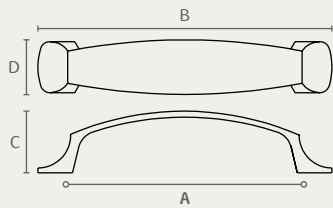

3050 ידית חת

A	B	C	D	חומר: מזק
96	104	26.5	8	גימור: 02 כרום ניקל*
128	136	26.5	8	03 ניקל מוברש**
160	168	26.5	8	16 ברזזה עתיקה
192	200	26.5	8	30 לבן מט
320	328	26.5	8	

* קיימת במידות 96, 160, 192, ו-320 בלבד.

** קיימת במידות 96, 128, 192, ו-320 בלבד.

5102 ידית מזוודה

A	B	C	D	חומר: מזק
96	120.5	27	22	גימור: 125 נחושת מושהרת
128	155	28	24	

5155 ידית עם רגליות מרובעות

A	B	C	D	חומר: מזק
96	117	26	18	גימור: 14 כסף עתיק
128	150	26.5	18.5	

6150 ידית מסוגנת

A	B	C	D	חומר: מזק
96	108	27	13	גימור: 14 כסף עתיק
128	143	33	16	16 כרום עתיק
160	195	33	16	
224	254	33	16	
320	350	34	18	

6150 224 16

6150 128 14

6150 96 16

6200 ידית

A	B	C	D	חומר: מזק + אלומיניום
96	122	39	22	גימור: 02 כרום ניקל
128	150	39	22	
160	182	39	22	
192	215	39	22	
256	280	39	22	
320	340	39	22	

6200 256 02

6200 160 02

6200 96 02

6310 ידית

A	B	C	D	חומר: מזק
128	163	24	20	גימור: 16 ברזנה עתיקה
160	195	24	20	23 שחור מט
224	260	24	20	
320	360	24	20	

6310 224 16

6310 128 23

825 ידית מלבנית שקועה