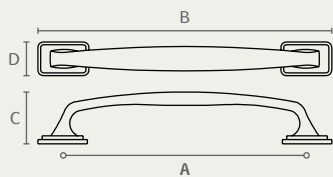

3050 ידית חת

A	B	C	D	חומר: מזק
96	104	26.5	8	גימור: 02 כרום ניקל*
128	136	26.5	8	03 ניקל מוברש**
160	168	26.5	8	16 ברזזה עתיקה
192	200	26.5	8	30 לבן מט
320	328	26.5	8	

* קיימת במידות 96, 160, 192, ו-320 בלבד.

** קיימת במידות 96, 128, 192, ו-320 בלבד.

5102 ידית מזוודה

A	B	C	D	חומר: מזק
96	120.5	27	22	גימור: 125 נחושת מושהרת
128	155	28	24	

5155 ידית עם רגליות מרובעות

A	B	C	D	חומר: מזק
96	117	26	18	גימור: 14 כסף עתיק
128	150	26.5	18.5	

6150 ידית מסוגנת

A	B	C	D	חומר: מזק
96	108	27	13	גימור: 14 כסף עתיק
128	143	33	16	16 כרום עתיק
160	195	33	16	
224	254	33	16	
320	350	34	18	

6150 224 16

6150 128 14

6150 96 16

6200 ידית

A	B	C	D	חומר: מזק + אלומיניום
96	122	39	22	גימור: 02 כרום ניקל
128	150	39	22	
160	182	39	22	
192	215	39	22	
256	280	39	22	
320	340	39	22	

6200 256 02

6200 160 02

6200 96 02

6310 ידית

A	B	C	D	חומר: מזק
128	163	24	20	גימור: 16 ברזנה עתיקה
160	195	24	20	23 שחור מט
224	260	24	20	
320	360	24	20	

6310 224 16

6310 128 23

825 ידית מלבנית שקועה