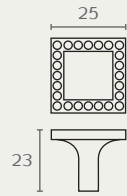

1939 25 9902

1939

כפתור מרובע

חומר: מזק+זכוכית
 גימור: 9902 קריסטל/כרום ניקל

6233 20 9902

6233

כפתור מרובע עם קריסטלים

חומר: מזק+זכוכית
 גימור: 9902 קריסטל/כרום ניקל

1935 31 9902

1935

כפתור עגול מסוגן

חומר: מזק+זכוכית
 גימור: 9902 קריסטל/כרום ניקל

1900 30 9502

1900 30 9602

1900 25 9902

1900