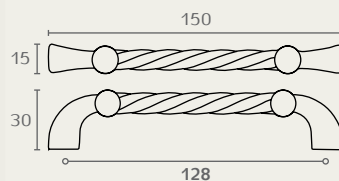

8581 34 20
ראו עמוד ???

7581 128 16

8581 34 46
ראו עמוד ???

7581 128 46

7581

ידית חת מפותלת

חומר: מזק
גימור: 16 ברונזה עתיקה
46 חום כהה

6171 128 02

6170 48 02
ראו עמוד ???

6171 128 16

6170 48 16
ראו עמוד ???

6171

ידית עם קווים

חומר: מזק
גימור: 02 כרום ניקל
16 ברונזה עתיקה

8192 29 16
ראו עמוד ???

7192 96 16

8192 29 22
ראו עמוד ???

7192 96 22

7192 96 126

8192 29 126
ראו עמוד ???

7192

ידית קשת שתי וערב

חומר: מזק
גימור: 16 ברונזה עתיקה
22 ניקל מט
126 פליז מושחר