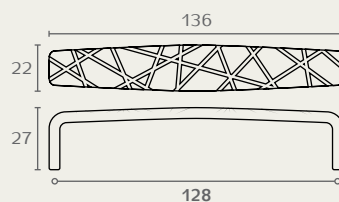

8581 34 20
ראו עמוד ???

7581 128 16

8581 34 46
ראו עמוד ???

7581 128 46

7581

ידית חת מפותלת

חומר: מזק
גימור: 16 ברונזה עתיקה
46 חום כהה

6171 128 02

6170 48 02
ראו עמוד ???

6171 128 16

6170 48 16
ראו עמוד ???

6171

ידית עם קווים

חומר: מזק
גימור: 02 כרום ניקל
16 ברונזה עתיקה

8192 29 16
ראו עמוד ???

7192 96 16

8192 29 22
ראו עמוד ???

7192 96 22

7192 96 126

8192 29 126
ראו עמוד ???

7192

ידית קשת שתי וערב

חומר: מזק
גימור: 16 ברונזה עתיקה
22 ניקל מט
126 פליז מושחר