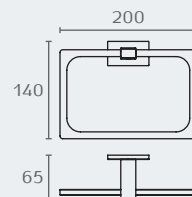

B1610 02

B1609 מתלה למגבת 420 מ"מ

חומר: פליז/CROMALL®
גימור: 02 כרום ניקל

B1610 מתלה למגבת 570 מ"מ

חומר: פליז/CROMALL®
גימור: 02 כרום ניקל

B1611 מתלה למגבת 720 מ"מ

חומר: פליז/CROMALL®
גימור: 02 כרום ניקל

B1631 02

B1631 טבעת מחובעת למגבת 200 מ"מ

חומר: פליז/CROMALL®
גימור: 02 כרום ניקל

B1612 02

B1612 זרוע כפולה למגבת 335 מ"מ

חומר: פליז/CROMALL®
גימור: 02 כרום ניקל