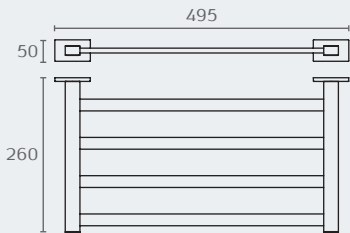

B1616 מדף זכוכית
חומר: פליז/CROMALL®/זכוכית אסיד
גימור: 02 כרום ניקל

B1616 02

B1687 מדף למגבות 500 מ"מ
חומר: פליז/CROMALL®
גימור: 02 כרום ניקל

B1687 02

BLC27 קולב
חומר: פליז/CROMALL®
גימור: 02 כרום ניקל

BLC27 02

BLC37 שלושה ווי תליה
חומר: פליז/CROMALL®
גימור: 02 כרום ניקל

BLC37 02