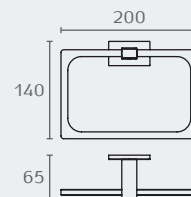

B1610 02

B1609 מתלה למגבת 420 מ"מ

חומר: פליז/CROMALL®
גימור: 02 כרום ניקל

B1610 מתלה למגבת 570 מ"מ

חומר: פליז/CROMALL®
גימור: 02 כרום ניקל

B1611 מתלה למגבת 720 מ"מ

חומר: פליז/CROMALL®
גימור: 02 כרום ניקל

B1631 02

B1631 טבעת מחובעת למגבת 200 מ"מ

חומר: פליז/CROMALL®
גימור: 02 כרום ניקל

B1612 02

B1612 זרוע כפולה למגבת 335 מ"מ

חומר: פליז/CROMALL®
גימור: 02 כרום ניקל