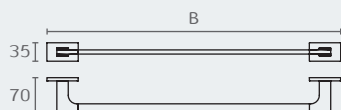

B1610 02

B1609 מתלה למגבת 420 מ"מ

חומר: פליז/CROMALL®
גימור: 02 כרום ניקל

B1610 מתלה למגבת 570 מ"מ

חומר: פליז/CROMALL®
גימור: 02 כרום ניקל

B1611 מתלה למגבת 720 מ"מ

חומר: פליז/CROMALL®
גימור: 02 כרום ניקל

B1631 02

B1631 טבעת מחובעת למגבת 200 מ"מ

חומר: פליז/CROMALL®
גימור: 02 כרום ניקל

B1612 02

B1612 זרוע כפולה למגבת 335 מ"מ

חומר: פליז/CROMALL®
גימור: 02 כרום ניקל