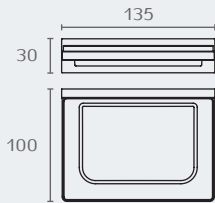

B1642 סבוןיה שולחנית
חומר: פליז/CROMALL®
גימור: 02 כרום ניקל

B1642 02

B1601 סבוןיה
חומר: פליז/CROMALL®/זנכית אסיד
גימור: 02 כרום ניקל

B1601 02

B1643 כוס שולחנית
חומר: פליז/CROMALL®/זנכית אסיד
גימור: 02 כרום ניקל

B1643 02

B9320 מיכל שולחני לסבון נוזלי
חומר: פליז/CROMALL®
גימור: 02 כרום ניקל

B9320 02