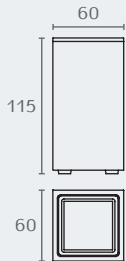

B1642 סבוןיה שולחנית
חומר: פליז/CROMALL®
גימור: 02 כרום ניקל

B1642 02

B1601 סבוןיה
חומר: פליז/CROMALL®/זנכית אסיד
גימור: 02 כרום ניקל

B1601 02

B1643 כוס שולחנית
חומר: פליז/CROMALL®/זנכית אסיד
גימור: 02 כרום ניקל

B1643 02

B9320 מיכל שולחני לסבון נוזלי
חומר: פליז/CROMALL®
גימור: 02 כרום ניקל

B9320 02