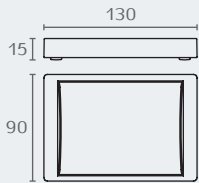

B1642 סבוןיה שולחנית
חומר: פליז/CROMALL®
גימור: 02 כרום ניקל

B1642 02

B1601 סבוןיה
חומר: פליז/CROMALL®/זנכית אסיד
גימור: 02 כרום ניקל

B1601 02

B1643 כוס שולחנית
חומר: פליז/CROMALL®/זנכית אסיד
גימור: 02 כרום ניקל