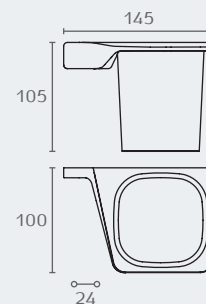

B2501 02

B2501 מחזיק סבון

חומר: פליז/CROMALL®
גימור: 02 כרום ניקל

B2502 02

B2502 מחזיק כוס מזכוכית

חומר: פליז/CROMALL®/זכוכית אסיד
גימור: 02 כרום ניקל

B9330 02

B9330 מחזיק מיכל לסבון נוזלי ימין