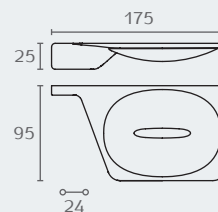

B2501 02

B2501 מחזיק סבון

חומר: פליז/CROMALL®
גימור: 02 כרום ניקל

B2502 02

B2502 מחזיק כוס מזכוכית

חומר: פליז/CROMALL®/זכוכית אסיד
גימור: 02 כרום ניקל

B9330 02

B9330 מחזיק מיכל לסבון נוזלי ימין