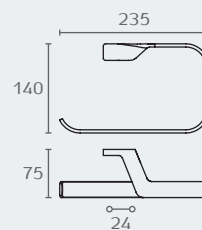

B2509 02

**B2509** מתלה למגבת 410 מ"מ

חומר: פליז/ CROMALL®  
גימור: 02 כרום ניקל

**B2510** מתלה למגבת 560 מ"מ

חומר: פליז/ CROMALL®  
גימור: 02 כרום ניקל

**B2511** מתלה למגבת 710 מ"מ

חומר: פליז/ CROMALL®  
גימור: 02 כרום ניקל

B2512 02

**B2512** זרוע כפולה למגבת

חומר: פליז/ CROMALL®  
גימור: 02 כרום ניקל  
• בהזמנה מיוחדת

B2531 02

**B2531** טבעת פתוחה למגבת 235 מ"מ

חומר: פליז/ CROMALL®  
גימור: 02 כרום ניקל

BAR37 02

**BAR37** ן תלה

חומר: פליז/ CROMALL®  
גימור: 02 כרום ניקל