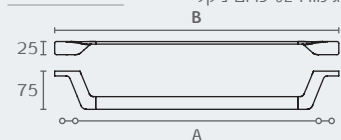

B2509 02

**B2509** מתלה למגבת 410 מ"מ

חומר: פליז/ CROMALL®  
גימור: 02 כרום ניקל

**B2510** מתלה למגבת 560 מ"מ

חומר: פליז/ CROMALL®  
גימור: 02 כרום ניקל

**B2511** מתלה למגבת 710 מ"מ

חומר: פליז/ CROMALL®  
גימור: 02 כרום ניקל

B2512 02

**B2512** זרוע כפולה למגבת

חומר: פליז/ CROMALL®  
גימור: 02 כרום ניקל  
• בהזמנה מיוחדת

B2531 02

**B2531** טבעת פתוחה למגבת 235 מ"מ

חומר: פליז/ CROMALL®  
גימור: 02 כרום ניקל

BAR37 02

**BAR37** ן תלה

חומר: פליז/ CROMALL®  
גימור: 02 כרום ניקל