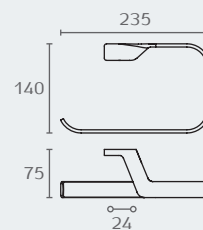

B2509 02

B2509 מתלה למגבת 410 מ"מ

חומר: פליז/ CROMALL®
גימור: 02 כרום ניקל

B2510 מתלה למגבת 560 מ"מ

חומר: פליז/ CROMALL®
גימור: 02 כרום ניקל

B2511 מתלה למגבת 710 מ"מ

חומר: פליז/ CROMALL®
גימור: 02 כרום ניקל

B2512 02

B2512 זרוע כפולה למגבת

חומר: פליז/ CROMALL®
גימור: 02 כרום ניקל

• בהזמנה מיוחדת

B2531 02

B2531 טבעת פתוחה למגבת 235 מ"מ

חומר: פליז/ CROMALL®
גימור: 02 כרום ניקל

BAR37 02

BAR37 ןו תליה

חומר: פליז/ CROMALL®
גימור: 02 כרום ניקל