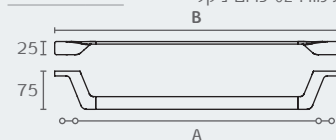

B2509 02

B2509 מתלה למגבת 410 מ"מ

חומר: פליז/ CROMALL®
גימור: 02 כרום ניקל

B2510 מתלה למגבת 560 מ"מ

חומר: פליז/ CROMALL®
גימור: 02 כרום ניקל

B2511 מתלה למגבת 710 מ"מ

חומר: פליז/ CROMALL®
גימור: 02 כרום ניקל

B2512 02

B2512 זרוע כפולה למגבת

חומר: פליז/ CROMALL®
גימור: 02 כרום ניקל

• בהזמנה מיוחדת

B2531 02

B2531 טבעת פתוחה למגבת 235 מ"מ

חומר: פליז/ CROMALL®
גימור: 02 כרום ניקל

BAR37 02

BAR37 ןו תליה

חומר: פליז/ CROMALL®
גימור: 02 כרום ניקל