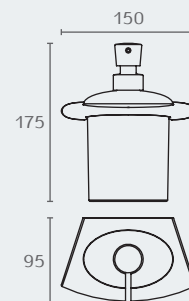

B2801 02

B9318 02

B2802 02

B2843 02

B2801 סבֹּנִיָּה

חומר: פליז
גימור: 02 כרום ניקל

B9318 מחזיק מיכל לסבון נוזלי

חומר: פליז/זכוכית אסיד
גימור: 02 כרום ניקל