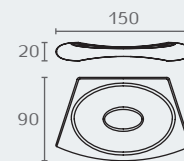

B2801 02

B9318 02

B2802 02

B2843 02

B2801 סבֹּנִיָּה

חומר: פליז
גימור: 02 כרום ניקל

B9318 מחזיק מיכל לסבון נוזלי

חומר: פליז/זכוכית אסיד
גימור: 02 כרום ניקל