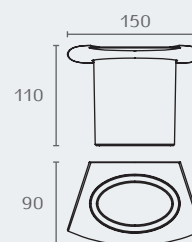

B2801 02

B9318 02

B2802 02

B2843 02

B2801 סבֹּנִיָּה

חומר: פליז
גימור: 02 כרום ניקל

B9318 מחזיק מיכל לסבון נוזלי

חומר: פליז/זכוכית אסיד
גימור: 02 כרום ניקל

B2802 מחזיק כוס מסבוכית

חומר: פליז/זכוכית אסיד
גימור: 02 כרום ניקל

B2843 מגשית לחפצים

חומר: פליז/זכוכית אסיד
גימור: 02 כרום ניקל