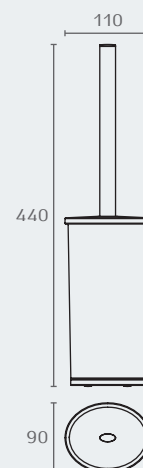

B2808

מחזיק נייר טואלט
חומר: פליז
גימור: 02 כרום ניקל

B2808 02

B2807

מחזיק מברשת לאסלה
חומר: פליז/זכוכית אסיד
גימור: 02 כרום ניקל

B2807 02

B2806

מברשת לאסלה מונחת
חומר: פליז/זכוכית אסיד
גימור: 02 כרום ניקל

B2806 02