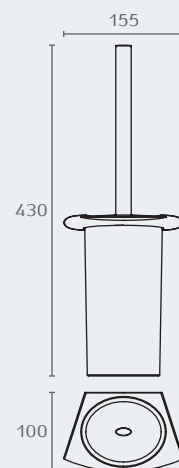

B2808

מחזיק נייר טואלט
חומר: פליז
גימור: 02 כרום ניקל

B2808 02

B2807

מחזיק מברשת לאסלה
חומר: פליז/זכוכית אסיד
גימור: 02 כרום ניקל

B2807 02

B2806

מברשת לאסלה מונחת
חומר: פליז/זכוכית אסיד
גימור: 02 כרום ניקל

B2806 02