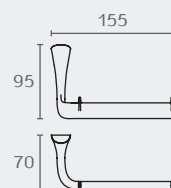

B2808

מחזיק נייר טואלט
חומר: פליז
גימור: 02 כרום ניקל

B2808 02

B2807

מחזיק מברשת לאסלה
חומר: פליז/זכוכית אסיד
גימור: 02 כרום ניקל

B2807 02

B2806

מברשת לאסלה מונחת
חומר: פליז/זכוכית אסיד
גימור: 02 כרום ניקל

B2806 02