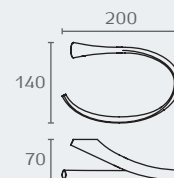

B2831 02

**B2831** טבעת פתוחה למגבת 200 מ"מ

חומר: פליז  
גימור: 02 כרום ניקל

B2809 02

B2810 02

B2811 02

**B2809** מתלה למגבת

חומר: פליז  
גימור: 02 כרום ניקל

**B2810** ???

חומר: פליז  
גימור: 02 כרום ניקל

**B2811** ???

חומר: פליז  
גימור: 02 כרום ניקל

B2816 ?? ??

**B2816** ???

חומר: פליז/זכוכית אסיד  
גימור: 02 כרום ניקל

B2888 02

**B2888** מתלה כפול למגבת 475 מ"מ

חומר: פליז  
גימור: 02 כרום ניקל