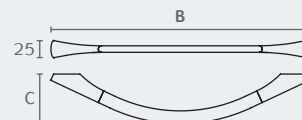

B2831 02

**B2831** טבעת פתוחה למגבת 200 מ"מ

חומר: פליז  
גימור: 02 כרום ניקל

B2809 02

B2810 02

B2811 02

**B2809** מתלה למגבת

חומר: פליז  
גימור: 02 כרום ניקל

**B2810** ???

חומר: פליז  
גימור: 02 כרום ניקל

**B2811** ???

חומר: פליז  
גימור: 02 כרום ניקל

B2816 ?? ??

**B2816** ???

חומר: פליז/זכוכית אסיד  
גימור: 02 כרום ניקל

B2888 02

**B2888** מתלה כפול למגבת 475 מ"מ

חומר: פליז  
גימור: 02 כרום ניקל