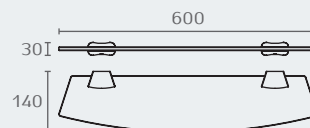

B2831 02

**B2831** טבעת פתוחה למגבת 200 מ"מ

חומר: פליז  
גימור: 02 כרום ניקל

B2809 02

B2810 02

B2811 02

**B2809** מתלה למגבת

חומר: פליז  
גימור: 02 כרום ניקל

**B2810** ???

חומר: פליז  
גימור: 02 כרום ניקל

**B2811** ???

חומר: פליז  
גימור: 02 כרום ניקל

B2816 ?? ??

**B2816** ???

חומר: פליז/זכוכית אסיד  
גימור: 02 כרום ניקל

B2888 02

**B2888** מתלה כפול למגבת 475 מ"מ

חומר: פליז  
גימור: 02 כרום ניקל