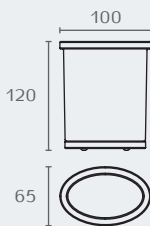

B2840 סבופיה שולחנית
חומר: פליז
גימור: 02 כרום ניקל

B2840 02

B9319 מיכל שולחני לסבון נוזלי
חומר: פליז/זכוכית אסיד
גימור: 02 כרום ניקל

B9319 02

B2841 כוס זכוכית עם מעמד
חומר: פליז/זכוכית אסיד
גימור: 02 כרום ניקל

B2841 02

B2842 סבופיה שולחנית מזכוכית
חומר: פליז/זכוכית אסיד
גימור: 02 כרום ניקל

B2842 02