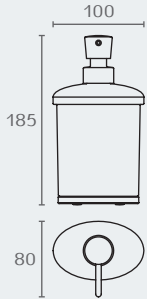

B2840 סבופיה שולחנית
חומר: פליז
גימור: 02 כרום ניקל

B2840 02

B9319 מיכל שולחני לסבון נוזלי
חומר: פליז/זכוכית אסיד
גימור: 02 כרום ניקל

B9319 02

B2841 כוס זכוכית עם מעמד
חומר: פליז/זכוכית אסיד
גימור: 02 כרום ניקל

B2841 02

B2842 סבופיה שולחנית מזכוכית
חומר: פליז/זכוכית אסיד
גימור: 02 כרום ניקל

B2842 02