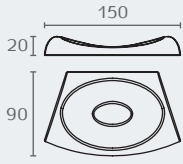

B2840 סבופיה שולחנית
חומר: פליז
גימור: 02 כרום ניקל

B2840 02

B9319 מיכל שולחני לסבון נוזלי
חומר: פליז/זכוכית אסיד
גימור: 02 כרום ניקל

B9319 02

B2841 כוס זכוכית עם מעמד
חומר: פליז/זכוכית אסיד
גימור: 02 כרום ניקל