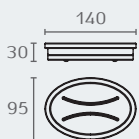

B2840 סבופיה שולחנית
חומר: פליז
גימור: 02 כרום ניקל

B2840 02

B9319 מיכל שולחני לסבון נוזלי
חומר: פליז/זכוכית אסיד
גימור: 02 כרום ניקל

B9319 02

B2841 כוס זכוכית עם מעמד
חומר: פליז/זכוכית אסיד
גימור: 02 כרום ניקל

B2841 02

B2842 סבופיה שולחנית מזכוכית
חומר: פליז/זכוכית אסיד
גימור: 02 כרום ניקל

B2842 02