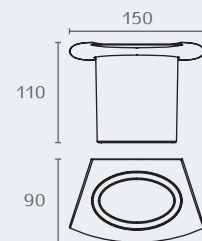

B2801 02

B9318 02

B2802 02

B2843 02

**B2801**

סבֹּנִיָּה

חומר: פליז  
גימור: 02 כרום ניקל

**B9318**

מחזיק מיכל לסבון נוזלי

חומר: פליז/זכוכית אסיד  
גימור: 02 כרום ניקל

**B2802**

מחזיק כוס מסבוכית

חומר: פליז/זכוכית אסיד  
גימור: 02 כרום ניקל

**B2843**

מגשית לחפצים

חומר: פליז/זכוכית אסיד  
גימור: 02 כרום ניקל