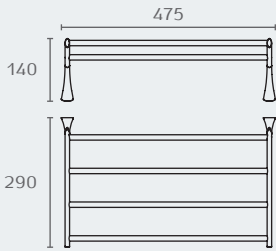

B2887 מדף למגבות 475 מ"מ
חומר: פליז
גימור: 02 כרום ניקל

B2887 02

BCD67 קולב כפול
חומר: פליז
גימור: 02 כרום ניקל

BCD67 02

BCD77 02

BCD77 קולב
חומר: פליז
גימור: 02 כרום ניקל

B2889 02

B2889 מתלה (סולם) למגבות 475 מ"מ
חומר: פליז
גימור: 02 כרום ניקל