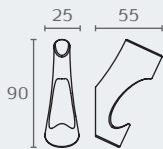

B2887 מדף למגבות 475 מ"מ
חומר: פליז
גימור: 02 כרום ניקל

B2887 02

BCD67 קולב כפול
חומר: פליז
גימור: 02 כרום ניקל

BCD67 02

BCD77 02

BCD77 קולב
חומר: פליז
גימור: 02 כרום ניקל

B2889 02

B2889 מתלה (סולם) למגבות 475 מ"מ
חומר: פליז
גימור: 02 כרום ניקל