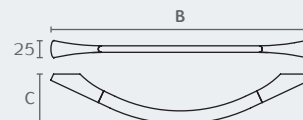

B2831 02

**B2831** טבעת פתוחה למגבת 200 מ"מ

חומר: פליז  
גימור: 02 כרום ניקל

B2809 02

B2810 02

B2811 02

**B2809** מתלה למגבת

חומר: פליז  
גימור: 02 כרום ניקל

**B2810** ???

חומר: פליז  
גימור: 02 כרום ניקל

**B2811** ???

חומר: פליז  
גימור: 02 כרום ניקל

B2816 ?? ??

**B2816** ???

חומר: פליז/זכוכית אסיד  
גימור: 02 כרום ניקל

B2888 02

**B2888** מתלה כפול למגבת 475 מ"מ

חומר: פליז  
גימור: 02 כרום ניקל