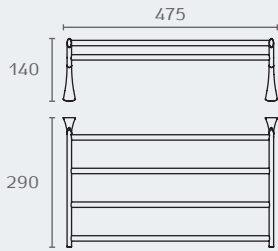

B2887 מדף למגבות 475 מ"מ
חומר: פליז
גימור: 02 כרום ניקל

B2887 02

BCD67 קולב כפול
חומר: פליז
גימור: 02 כרום ניקל

BCD67 02

BCD77 02

BCD77 קולב
חומר: פליז
גימור: 02 כרום ניקל

B2889 02

B2889 מתלה (סולם) למגבות 475 מ"מ
חומר: פליז
גימור: 02 כרום ניקל