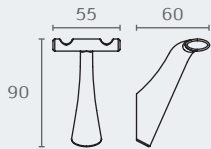

B2887 מדף למגבות 475 מ"מ
חומר: פליז
גימור: 02 כרום ניקל

B2887 02

BCD67 קולב כפול
חומר: פליז
גימור: 02 כרום ניקל

BCD67 02

BCD77 02

BCD77 קולב
חומר: פליז
גימור: 02 כרום ניקל

B2889 02

B2889 מתלה (סולם) למגבות 475 מ"מ
חומר: פליז
גימור: 02 כרום ניקל