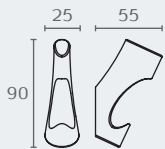

B2887 מדף למגבות 475 מ"מ
חומר: פליז
גימור: 02 כרום ניקל

B2887 02

BCD67 קולב כפול
חומר: פליז
גימור: 02 כרום ניקל

BCD67 02

BCD77 02

BCD77 קולב
חומר: פליז
גימור: 02 כרום ניקל

B2889 02

B2889 מתלה (סולם) למגבות 475 מ"מ
חומר: פליז
גימור: 02 כרום ניקל