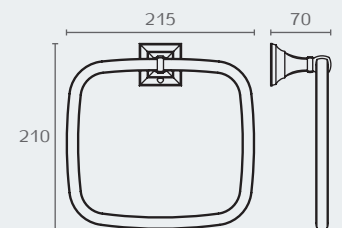

B3210 02

B3209 ???

B3212 02

B3231 02

B3274 02

**B3209** מתלה למגבת 350 מ"מ

חומר: פליז  
גימור: 02 כרום ניקל

**B3210** מתלה למגבת 450 מ"מ

חומר: פליז  
גימור: 02 כרום ניקל

**B3211** מתלה למגבת 600 מ"מ

חומר: פליז  
גימור: 02 כרום ניקל

**B3212** מתלה נע כפול למגבת

חומר: פליז  
גימור: 02 כרום ניקל

**B3231** מתלה טבעת למגבת 215 מ"מ

חומר: פליז  
גימור: 02 כרום ניקל