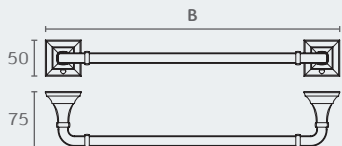

B3210 02

B3209 ???

B3212 02

B3231 02

B3274 02

**B3209** מתלה למגבת 350 מ"מ

חומר: פליז  
גימור: 02 כרום ניקל

**B3210** מתלה למגבת 450 מ"מ

חומר: פליז  
גימור: 02 כרום ניקל

**B3211** מתלה למגבת 600 מ"מ

חומר: פליז  
גימור: 02 כרום ניקל

**B3212** מתלה נע כפול למגבת

חומר: פליז  
גימור: 02 כרום ניקל

**B3231** מתלה טבעת למגבת 215 מ"מ

חומר: פליז  
גימור: 02 כרום ניקל

**B3274** סבוןיה עם מתלה למגבת

חומר: פליז/זנכית אסיד  
גימור: 02 כרום ניקל