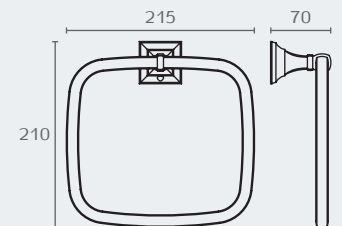

B3210 02

B3209 ???

B3212 02

B3231 02

B3274 02

**B3209** מתלה למגבת 350 מ"מ

חומר: פליז  
גימור: 02 כרום ניקל

**B3210** מתלה למגבת 450 מ"מ

חומר: פליז  
גימור: 02 כרום ניקל

**B3211** מתלה למגבת 600 מ"מ

חומר: פליז  
גימור: 02 כרום ניקל

**B3212** מתלה נע כפול למגבת

חומר: פליז  
גימור: 02 כרום ניקל

**B3231** מתלה טבעת למגבת 215 מ"מ

חומר: פליז  
גימור: 02 כרום ניקל