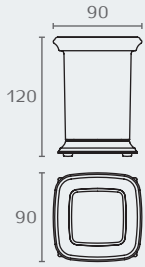

**B3241**

מחזיק כוס מונחת

חומר: פליז/זכוכית אסיד  
גימור: 02 כרום ניקל

B3241 02

**B9326**

מחזיק מיכל לסבון נוזלי מונח

חומר: פליז/זכוכית אסיד  
גימור: 02 כרום ניקל

B9326 02

**B3242**

סבניה מונחת

חומר: פליז/זכוכית אסיד  
גימור: 02 כרום ניקל

B3242 02