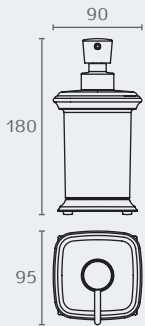

**B3241**

מחזיק כוס מונחת

חומר: פליז/זכוכית אסיד  
גימור: 02 כרום ניקל

B3241 02

**B9326**

מחזיק מיכל לסבון נוזלי מונח

חומר: פליז/זכוכית אסיד  
גימור: 02 כרום ניקל

B9326 02

**B3242**

סבניה מונחת

חומר: פליז/זכוכית אסיד  
גימור: 02 כרום ניקל

B3242 02