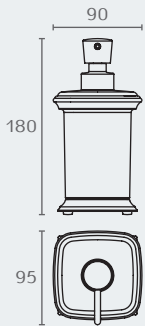

B3241

מחזיק כוס מונחת

חומר: פליז/זכוכית אסיד
גימור: 02 כרום ניקל

B3241 02

B9326

מחזיק מיכל לסבון נוזלי מונח

חומר: פליז/זכוכית אסיד
גימור: 02 כרום ניקל

B9326 02

B3242

סבניה מונחת

חומר: פליז/זכוכית אסיד
גימור: 02 כרום ניקל

B3242 02