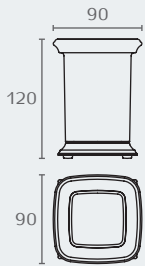

B3241

מחזיק כוס מונחת

חומר: פליז/זכוכית אסיד
גימור: 02 כרום ניקל

B3241 02

B9326

מחזיק מיכל לסבון נוזלי מונח

חומר: פליז/זכוכית אסיד
גימור: 02 כרום ניקל

B9326 02

B3242

סבניה מונחת

חומר: פליז/זכוכית אסיד
גימור: 02 כרום ניקל

B3242 02