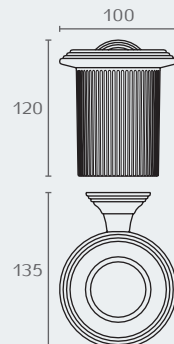

B3302 02

B3302 06

B3302 כוס תלויה

חומר: פליוז/CROMALL®/זכוכית אסיד
גימור: 02 כרום ניקל
06 אוקסיד

• ניתן להזמין בגימור זהב בהזמנה מיוחדת

B9335 02

B9335 06

B9335 מיכל לסבון נוזלי תלוי

חומר: פליוז/CROMALL®/זכוכית אסיד
גימור: 02 כרום ניקל
06 אוקסיד