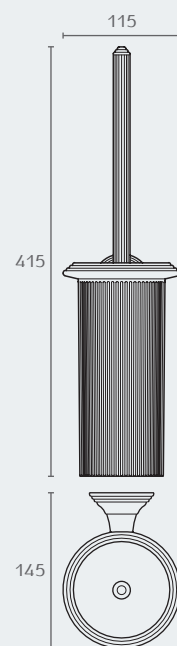

B3306 02

B3306 06

B3306 מברשת לאסלה מונחת

חומר: פליז/CROMALL®/זכוכית אסיד

גימור: 02 כרום ניקל

06 אוקסיד

B3307 02

B3307 06

B3307 מברשת לאסלה תלויה

חומר: פליז/CROMALL®/זכוכית אסיד

גימור: 02 כרום ניקל

06 אוקסיד

08 זהב

B3307 08