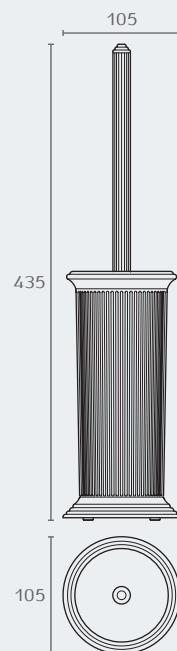

B3306 02

B3306 06

B3306 מברשת לאסלה מונחת

חומר: פליז/CROMALL®/זכוכית אסיד

גימור: 02 כרום ניקל

06 אוקסיד

B3307 02

B3307 06

B3307 מברשת לאסלה תלויה

חומר: פליז/CROMALL®/זכוכית אסיד

גימור: 02 כרום ניקל

06 אוקסיד

08 זהב

B3307 08