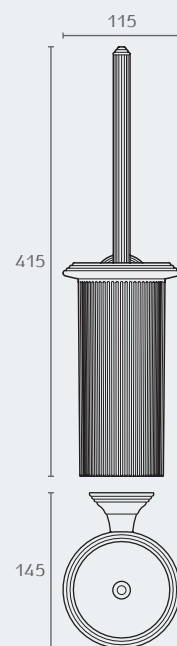

B3306 02

B3306 06

**B3306** מברשת לאסלה מונחת

חומר: פליז/CROMALL®/זכוכית אסיד

גימור: 02 כרום ניקל

06 אוקסיד

B3307 02

B3307 06

**B3307** מברשת לאסלה תלויה

חומר: פליז/CROMALL®/זכוכית אסיד

גימור: 02 כרום ניקל

06 אוקסיד

08 זהב

B3307 08