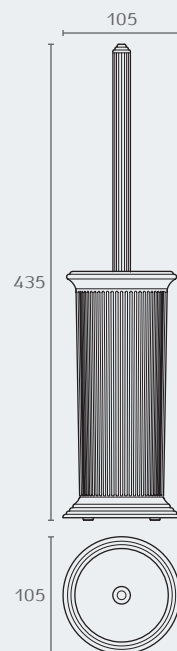

B3306 02

B3306 06

**B3306** מברשת לאסלה מונחת

חומר: פליז/CROMALL®/זכוכית אסיד

גימור: 02 כרום ניקל

06 אוקסיד

B3307 02

B3307 06

**B3307** מברשת לאסלה תלויה

חומר: פליז/CROMALL®/זכוכית אסיד

גימור: 02 כרום ניקל

06 אוקסיד

08 זהב

B3307 08