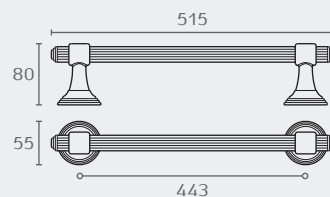

B3310 02

B3310 06

**B3310** מתלה למגבת

חומר: פליז/ CROMALL®  
גימור: 02 כרום ניקל  
06 אוקסיד

B3311 02

B3311 02

**B3311** מתלה למגבת

חומר: פליז/ CROMALL®  
גימור: 02 כרום ניקל  
06 אוקסיד

B3331 02

B3331 06

**B3331** טבעת למגבת

חומר: פליז/ CROMALL®  
גימור: 02 כרום ניקל  
06 אוקסיד