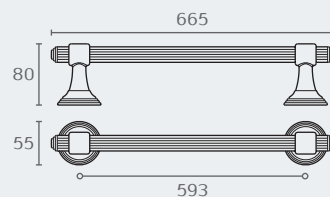

B3310 02

B3310 06

**B3310** מתלה למגבת

חומר: פליז/ CROMALL®  
גימור: 02 כרום ניקל  
06 אוקסיד

B3311 02

B3311 02

**B3311** מתלה למגבת

חומר: פליז/ CROMALL®  
גימור: 02 כרום ניקל  
06 אוקסיד

B3331 02

B3331 06

**B3331** טבעת למגבת

חומר: פליז/ CROMALL®  
גימור: 02 כרום ניקל  
06 אוקסיד