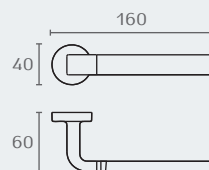

B5208 02

**B5208**

מחזיק נייר טואלט

חומר: פליז

גימור: 02 כרום ניקל

B5207 02

**B5207**

מחזיק מברשת לאסלה

חומר: פליז

גימור: 02 כרום ניקל

B5206 02

**B5206**

מברשת לאסלה מונחת

חומר: פליז

גימור: 02 כרום ניקל