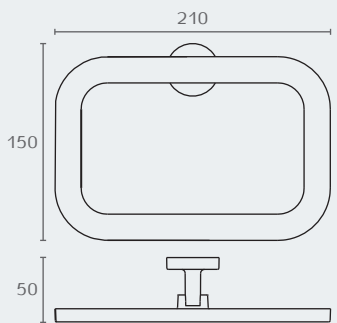

B5209 מתלה למגבת 390 מ"מ

B חומה: פליז
390 גימור: 02 כרום ניקל

B5210 מתלה למגבת 540 מ"מ

B חומה: פליז
540 גימור: 02 כרום ניקל

B5211 מתלה למגבת 690 מ"מ

B חומה: פליז
690 גימור: 02 כרום ניקל

B5210 02

B5212 מתלה כפול למגבות

חומה: פליז
גימור: 02 כרום ניקל

B5212 02

B5231 טבעת מחובעת למגבת 210 מ"מ

חומה: פליז
גימור: 02 כרום ניקל

B5231 02

BEB17 חומה: פליז

גימור: 02 כרום ניקל

BEB17 02