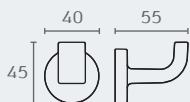

חומה: פליז
גימור: 02 כרום ניקל

B5212 02

B5231 טבעת מחובעת למגבת 210 מ"מ

חומה: פליז
גימור: 02 כרום ניקל

B5231 02

BEB17 חומה: פליז

גימור: 02 כרום ניקל

BEB17 02