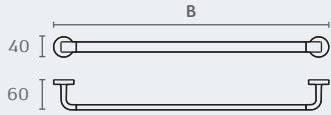

B5209 מתלה למגבת 390 מ"מ

B חומה: פליז
390 גימור: 02 כרום ניקל

B5210 מתלה למגבת 540 מ"מ

B חומה: פליז
540 גימור: 02 כרום ניקל

B5211 מתלה למגבת 690 מ"מ

B חומה: פליז
690 גימור: 02 כרום ניקל

B5210 02

B5212 מתלה כפול למגבות

חומה: פליז
גימור: 02 כרום ניקל

B5212 02

B5231 טבעת מחובעת למגבת 210 מ"מ

חומה: פליז
גימור: 02 כרום ניקל

B5231 02

BEB17 חומה: פליז

גימור: 02 כרום ניקל

BEB17 02