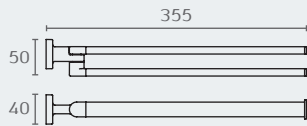

B5209 מתלה למגבת 390 מ"מ

B חומה: פליז
390 גימור: 02 כרום ניקל

B5210 מתלה למגבת 540 מ"מ

B חומה: פליז
540 גימור: 02 כרום ניקל

B5211 מתלה למגבת 690 מ"מ

B חומה: פליז
690 גימור: 02 כרום ניקל

B5210 02

B5212 מתלה כפול למגבות

חומה: פליז
גימור: 02 כרום ניקל

B5212 02

B5231 טבעת מחובעת למגבת 210 מ"מ

חומה: פליז
גימור: 02 כרום ניקל

B5231 02

BEB17 חומה: פליז

גימור: 02 כרום ניקל

BEB17 02