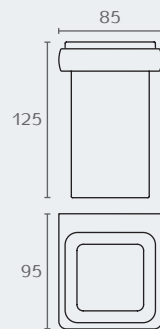

B9321 02

B9321 מחזיק מיכל לסבון נוזלי

חומר: פליז/זכוכית אסייד
גימור: 02 כרום ניקל

B6202 02

B6202 מחזיק כוס מזכוכית

חומר: פליז/זכוכית אסייד
גימור: 02 כרום ניקל

B6201 02

B6201 סבוןיה

חומר: פליז/זכוכית אסייד
גימור: 02 כרום ניקל