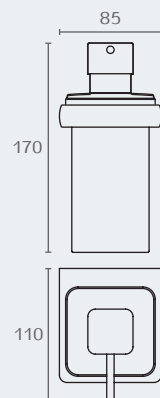

B9321 02

B9321 מחזיק מיכל לסבון נוזלי

חומר: פליז/זכוכית אסייד
גימור: 02 כרום ניקל

B6202 02

B6202 מחזיק כוס מזכוכית

חומר: פליז/זכוכית אסייד
גימור: 02 כרום ניקל

B6201 02

B6201 סבוןיה

חומר: פליז/זכוכית אסייד
גימור: 02 כרום ניקל