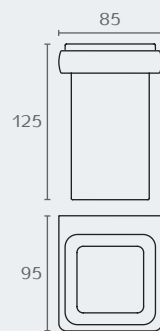

B9321 02

B9321 מחזיק מיכל לסבון נוזלי

חומר: פליז/זכוכית אסייד
גימור: 02 כרום ניקל

B6202 02

B6202 מחזיק כוס מזכוכית

חומר: פליז/זכוכית אסייד
גימור: 02 כרום ניקל

B6201 02

B6201 סבוןיה

חומר: פליז/זכוכית אסייד
גימור: 02 כרום ניקל