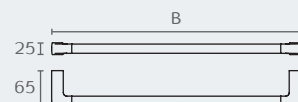

B6231 220 02

B6209 02

B6211 02

B6212 02

BLC47 02

BLC57 02

**B6231** מתלה טבעת למגבת 220 מ"מ

חומר: פליז  
גימור: 02 כרום ניקל

**B6209** מתלה למגבת 380 מ"מ

חומר: פליז  
גימור: 02 כרום ניקל

**B6210** מתלה למגבת 530 מ"מ

חומר: פליז  
גימור: 02 כרום ניקל

**B6211** מתלה למגבת 680 מ"מ

חומר: פליז  
גימור: 02 כרום ניקל

**B6212** זרוע כפולה למגבת 350 מ"מ

חומר: פליז  
גימור: 02 כרום ניקל

**BCL47** קולב

חומר: פליז  
גימור: 02 כרום ניקל

**BCL57** קולב

חומר: פליז  
גימור: 02 כרום ניקל