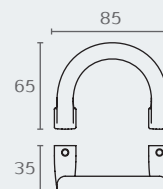

BCL47 קולב

חומר: פליז
גימור: 02 כרום ניקל