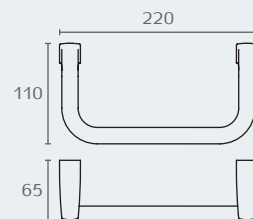

B6231 220 02

B6209 02

B6211 02

B6212 02

BLC47 02

BLC57 02

**B6231** מתלה טבעת למגבת 220 מ"מ

חומר: פליז  
גימור: 02 כרום ניקל

**B6209** מתלה למגבת 380 מ"מ

חומר: פליז  
גימור: 02 כרום ניקל

**B6210** מתלה למגבת 530 מ"מ

חומר: פליז  
גימור: 02 כרום ניקל

**B6211** מתלה למגבת 680 מ"מ

חומר: פליז  
גימור: 02 כרום ניקל

**B6212** זרוע כפולה למגבת 350 מ"מ