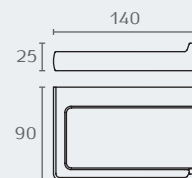

B6208 02

B6208

מחזיק נייר טואלט

חומר: פליז

גימור: 02 כרום ניקל

B6227 02

B6227 מחזיק מברשת לאסלה נתלה

חומר: פליז

גימור: 02 כרום ניקל

B6226 02

B6226 מחזיק מברשת לאסלה מונח

חומר: פליז

גימור: 02 כרום ניקל