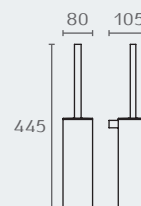

B6208 02

B6208

מחזיק נייר טואלט

חומר: פליז

גימור: 02 כרום ניקל

B6227 02

B6227 מחזיק מברשת לאסלה נתלה

חומר: פליז

גימור: 02 כרום ניקל

B6226 02

B6226 מחזיק מברשת לאסלה מונח

חומר: פליז

גימור: 02 כרום ניקל