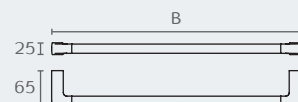

B6231 220 02

B6209 02

B6211 02

B6212 02

BLC47 02

BLC57 02

B6231 מתלה טבעת למגבת 220 מ"מ

חומר: פליז
גימור: 02 כרום ניקל

B6209 מתלה למגבת 380 מ"מ

חומר: פליז
גימור: 02 כרום ניקל

B6210 מתלה למגבת 530 מ"מ

חומר: פליז
גימור: 02 כרום ניקל

B6211 מתלה למגבת 680 מ"מ

חומר: פליז
גימור: 02 כרום ניקל

B6212 זרוע כפולה למגבת 350 מ"מ

חומר: פליז
גימור: 02 כרום ניקל

BCL47 קולב

חומר: פליז
גימור: 02 כרום ניקל

BCL57 קולב

חומר: פליז
גימור: 02 כרום ניקל