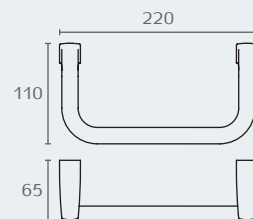

B6231 220 02

B6209 02

B6211 02

B6212 02

BLC47 02

BLC57 02

B6231 מתלה טבעת למגבת 220 מ"מ

חומר: פליז
גימור: 02 כרום ניקל

B6209 מתלה למגבת 380 מ"מ

חומר: פליז
גימור: 02 כרום ניקל

B6210 מתלה למגבת 530 מ"מ

חומר: פליז
גימור: 02 כרום ניקל

B6211 מתלה למגבת 680 מ"מ

חומר: פליז
גימור: 02 כרום ניקל

B6212 זרוע כפולה למגבת 350 מ"מ

חומר: פליז
גימור: 02 כרום ניקל