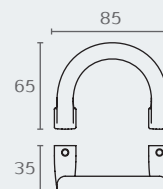

B6231 220 02

B6209 02

B6211 02

B6212 02

BLC47 02

BLC57 02

B6231 מתלה טבעת למגבת 220 מ"מ

חומר: פליז
גימור: 02 כרום ניקל

B6209 מתלה למגבת 380 מ"מ

חומר: פליז
גימור: 02 כרום ניקל

B6210 מתלה למגבת 530 מ"מ

חומר: פליז
גימור: 02 כרום ניקל

B6211 מתלה למגבת 680 מ"מ

חומר: פליז
גימור: 02 כרום ניקל

B6212 זרוע כפולה למגבת 350 מ"מ

חומר: פליז
גימור: 02 כרום ניקל

BCL47 קולב

חומר: פליז
גימור: 02 כרום ניקל

BCL57 קולב

חומר: פליז
גימור: 02 כרום ניקל