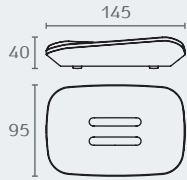

B2540

סבוןיה שולחנית

חומר: פליז/CROMALL®
גימור: 02 כרום ניקל

• בהזמנה מיוחדת

B2540 02

B2541

כוס זכוכית עם מעמד

חומר: פליז/CROMALL®/זכוכית אסיד
גימור: 02 כרום ניקל