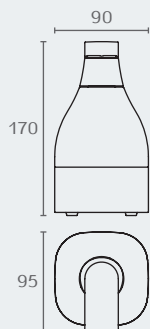

B9331

מכל לסבון נוזלי שולחני

חומר: פליז/CROMALL®/זכוכית אסיד
גימור: 02 כרום ניקל

• בהזמנה מיוחדת

B9331 02