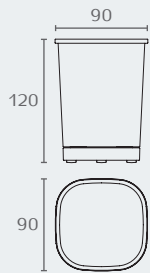

B2540

סבוןיה שולחנית

חומר: פליז/CROMALL®
גימור: 02 כרום ניקל

• בהזמנה מיוחדת

B2540 02

B2541

כוס זכוכית עם מעמד

חומר: פליז/CROMALL®/זכוכית אסיד
גימור: 02 כרום ניקל

B2502 02

B9331

מכל לסבון נוזלי שולחני

חומר: פליז/CROMALL®/זכוכית אסיד
גימור: 02 כרום ניקל

• בהזמנה מיוחדת

B9331 02