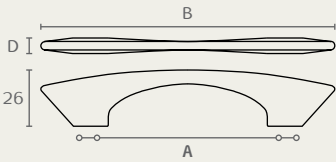

C1085 ידית קשת שטוחה

A	B	D	חומר: מזק
96	135	7	גימור: 02 כרום ניקל
128/160	202	7	22 ניקל מט
192/224	266	8	
320/352	419	9	

C1085 192 02

C1085 128 22

C1085 96 02

C1110 ידית קשת משובצת

A	B	חומר: מזק+קריסטל
128/160	190	גימור: 02 כרום ניקל
288/320	340	

C1110 320 02

C1110 160 02

C1112 32 02

C1112 ידית חת משובצת

חומר: מזק+קריסטל
גימור: 02 כרום ניקל

C1037 320 16

C1037 ידית חת פסיפס

A	B	חומר: מזק
128	165	גימור: 02 כרום ניקל
320	360	16 בחוזה עתיקה