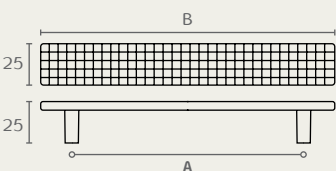

C1085 ידית קשת שטוחה

A	B	D	חומר: מזק
96	135	7	גימור: 02 כרום ניקל
128/160	202	7	22 ניקל מט
192/224	266	8	
320/352	419	9	

C1085 192 02

C1085 128 22

C1085 96 02

C1110 ידית קשת משובצת

A	B	חומר: מזק+קריסטל
128/160	190	גימור: 02 כרום ניקל
288/320	340	

C1110 320 02

C1110 160 02

C1112 32 02

C1112 ידית חת משובצת

חומר: מזק+קריסטל
גימור: 02 כרום ניקל

C1037 320 16

C1037 ידית חת פסיפס

A	B	חומר: מזק
128	165	גימור: 02 כרום ניקל
320	360	16 בחוזה עתיקה