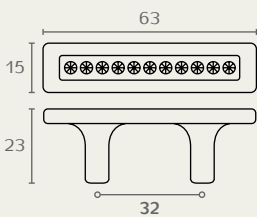

C1085 ידית קשת שטוחה

A	B	D	חומר: מזק
96	135	7	גימור: 02 כרום ניקל
128/160	202	7	22 ניקל מט
192/224	266	8	
320/352	419	9	

C1085 192 02

C1085 128 22

C1085 96 02

C1110 ידית קשת משובצת

A	B	חומר: מזק+קריסטל
128/160	190	גימור: 02 כרום ניקל
288/320	340	

C1110 320 02

C1110 160 02

C1112 32 02

C1112 ידית חת משובצת

חומר: מזק+קריסטל
גימור: 02 כרום ניקל

C1037 320 16

C1037 ידית חת פסיפס

A	B	חומר: מזק
128	165	גימור: 02 כרום ניקל
320	360	16 בחוזה עתיקה