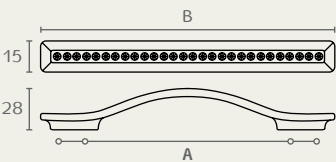

C1085 ידית קשת שטוחה

A	B	D	חומר: מזק
96	135	7	גימור: 02 כרום ניקל
128/160	202	7	22 ניקל מט
192/224	266	8	
320/352	419	9	

C1085 192 02

C1085 128 22

C1085 96 02

C1110 ידית קשת משובצת

A	B	חומר: מזק+קריסטל
128/160	190	גימור: 02 כרום ניקל
288/320	340	

C1110 320 02

C1110 160 02

C1112 32 02

C1112 ידית חת משובצת

חומר: מזק+קריסטל
גימור: 02 כרום ניקל

C1037 320 16

C1037 ידית חת פסיפס

A	B	חומר: מזק
128	165	גימור: 02 כרום ניקל
320	360	16 בחוזה עתיקה