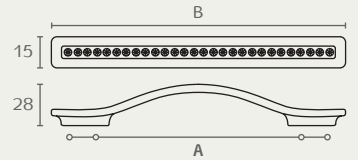

C1110 320 02

C1110 160 02

## C1110

ידית קשת משובצת

A	B
128/160	190
288/320	340

חומר: מזק+קריסטל  
גימור: 02 כרום ניקל

C1112 32 02

## C1112

ידית חת משובצת

חומר: מזק+קריסטל  
גימור: 02 כרום ניקל

3202 256 9902

3202 192 9902