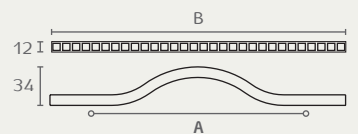

## C1110

ידית קשת משובצת

A	B
128/160	190
288/320	340

חומר: מזק+קריסטל  
גימור: 02 כרום ניקל

C1112 32 02

## C1112

ידית חת משובצת

חומר: מזק+קריסטל  
גימור: 02 כרום ניקל

3202 256 9902

3202 192 9902

## 3202

ידית קשת עם קריסטלים

A	B
192 270	
256 360	

חומר: אלומיניום+קריסטל  
גימור: 9902 קריסטל/כרום ניקל

1949 160 9902

1949 96 9902