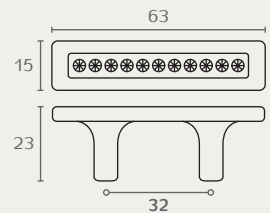

## C1110

ידית קשת משובצת

A	B
128/160	190
288/320	340

חומר: מזק+קריסטל  
גימור: 02 כרום ניקל

C1112 32 02

## C1112

ידית חת משובצת

חומר: מזק+קריסטל  
גימור: 02 כרום ניקל

3202 256 9902

3202 192 9902

## 3202

ידית קשת עם קריסטלים

A	B
192 270	
256 360	

חומר: אלומיניום+קריסטל  
גימור: 9902 קריסטל/כרום ניקל

1949 160 9902

1949 96 9902

## 1949

ידית קשת עם קריסטלים

A	B	C
96	110	22
128	142	23
160	173	23

חומר: מזק+קריסטל  
גימור: 9902 קריסטל/כרום ניקל