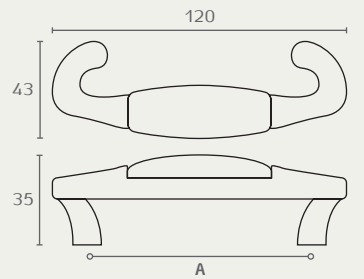

A680 128 16100

**A680** ידית

גודל	שם גימור	גימור (A)	דגם
173	פורצלן חלק שנהב/ ברונזה עתיקה	16100	A680 128

A780 96 16100

**A780** ידית

גודל	שם גימור	גימור (A)	דגם
120	פורצלן חלק שנהב/ ברונזה עתיקה	16100	A780 96

C146 65 16100

**C146** כפתור אובלי מסוגן

גודל	שם גימור	גימור (B)	דגם
33	פורצלן חלק שנהב/ ברונזה עתיקה	16100	C146 65

C150 16100

**C150** כפתור מלבני 53x32

גודל	שם גימור	גימור	דגם
32	פורצלן חלק שנהב/ ברונזה עתיקה	16100	C150 16100