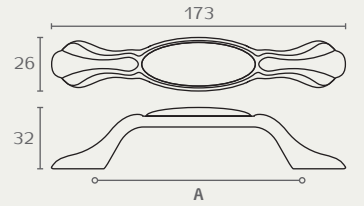

A680 128 16100

**A680** ידית

גודל	שם גימור	גימור (A)	דגם
173	פורצלן חלק שנהב/ ברונזה עתיקה	16100	A680 128

A780 96 16100

**A780** ידית

גודל	שם גימור	גימור (A)	דגם
120	פורצלן חלק שנהב/ ברונזה עתיקה	16100	A780 96

C146 65 16100

**C146** כפתור אובלי מסוגן

גודל	שם גימור	גימור (B)	דגם
33	פורצלן חלק שנהב/ ברונזה עתיקה	16100	C146 65

C150 16100

**C150** כפתור מלבני 53x32

גודל	שם גימור	גימור	דגם
32	פורצלן חלק שנהב/ ברונזה עתיקה	16100	C150 16100