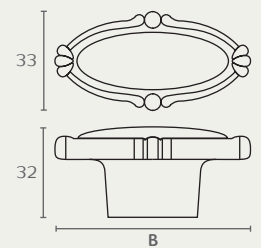

A680 128 16100

**A680** ידית

גודל	שם גימור	גימור (A)	דגם
173	פורצלן חלק שנהב/ ברונזה עתיקה	16100	A680 128

A780 96 16100

**A780** ידית

גודל	שם גימור	גימור (A)	דגם
120	פורצלן חלק שנהב/ ברונזה עתיקה	16100	A780 96

C146 65 16100

**C146** כפתור אובלי מסוגן

גודל	שם גימור	גימור (B)	דגם
33	פורצלן חלק שנהב/ ברונזה עתיקה	16100	C146 65

C150 16100

**C150** כפתור מלבני 53x32

גודל	שם גימור	גימור	דגם
32	פורצלן חלק שנהב/ ברונזה עתיקה	16100	C150 16100