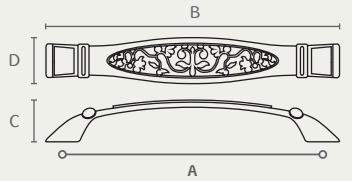

F169 160 16

F169 96 14

F169

ANTIQUE ידית עם דוגמא חרוטה

A	B	C	D	חומר: מזק
96	125	22	24	גימור: 14 כסף עתיק
160	192	24	28	ברונזה עתיקה 16

F194 128 16

F194 32 16

F194

METAL ידית מסוגנת

A	B	C	חומר: מזק
32	55	23	גימור: 16 ברונזה עתיקה
128	148	28	

F090 128 16100

F090 96 1432P

F090

DOROTY ידית

A	B	C	D	חומר: מזק + פורצלן
96	118	25	17	
128	128	29	21	

גימור: 1432P כסף עתיק עם פורצלן שחור ועיסור פלטינה*
16100 פורצלן חלק שנהב/ברונזה עתיקה

* קיימת במידה 96 בלבד.