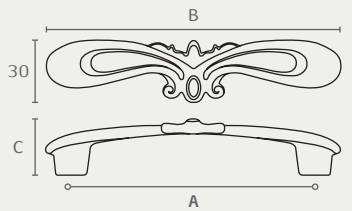

F169 160 16

F169 96 14

F169

ANTIQUE ידית עם דוגמא חרוטה

A	B	C	D	חומר: מזק
96	125	22	24	גימור: 14 כסף עתיק
160	192	24	28	ברונזה עתיקה 16

F194 128 16

F194 32 16

F194

METAL ידית מסוגנת

A	B	C	חומר: מזק
32	55	23	גימור: 16 ברונזה עתיקה
128	148	28	

F090 128 16100

F090 96 1432P

F090

DOROTY ידית

A	B	C	D	חומר: מזק + פורצלן
96	118	25	17	
128	128	29	21	

גימור: 1432P כסף עתיק עם פורצלן שחור ועיסור פלטינה*
16100 פורצלן חלק שנהב/ברונזה עתיקה

* קיימת במידה 96 בלבד.