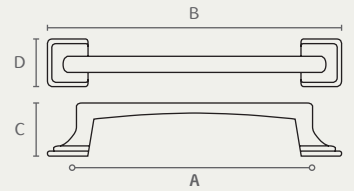

ידית חת עם רגל מסוגנת
C1335
CITTERIOGIULIO, Italy
חומר: מזק

B	C	D	שם גימור	גימור	גודל (A)	דגם
90	24	20	כסף עתיק	14	64	C1335
90	24	20	ברונזה עתיקה	16	64	C1335
123	23.5	20	זהב מט	07	96	C1335
123	23.5	20	כסף עתיק	14	96	C1335
123	23.5	20	ברונזה עתיקה	16	96	C1335
155	23	20	זהב מט	07	128	C1335
155	23	20	כסף עתיק	14	128	C1335
155	23	20	ברונזה עתיקה	16	128	C1335

C1335 128 14

C1335 96 07

C1335 64 16