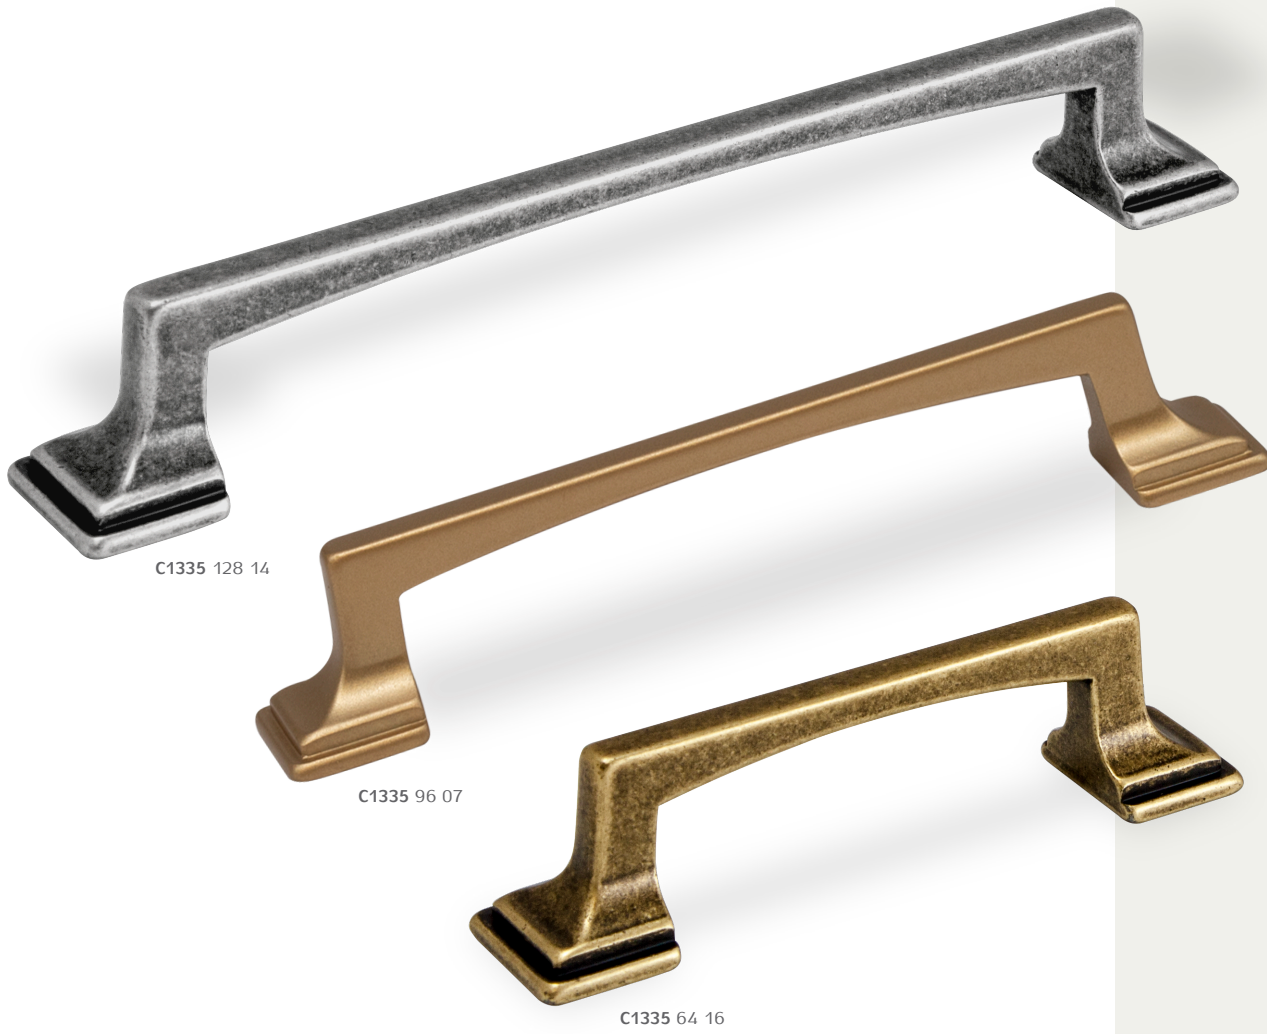

ידית חת עם רגל מסוגנת
C1335
CITTERIOGIULIO, Italy
חומר: מזק

B	C	D	שם גימור	גימור	גודל (A)	דגם
90	24	20	כסף עתיק	14	64	C1335
90	24	20	ברונזה עתיקה	16	64	C1335
123	23.5	20	זהב מט	07	96	C1335
123	23.5	20	כסף עתיק	14	96	C1335
123	23.5	20	ברונזה עתיקה	16	96	C1335
155	23	20	זהב מט	07	128	C1335
155	23	20	כסף עתיק	14	128	C1335
155	23	20	ברונזה עתיקה	16	128	C1335

C1335 128 14

C1335 96 07

C1335 64 16