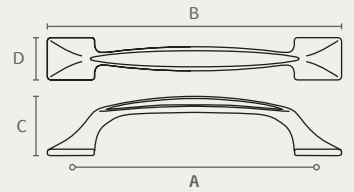

W214 128 16

W214 128 20

WP114 35 16

B	C	D
128	24	18
165	26	

W214		ידיית חומר: מזק	
דגם	גודל (A)	שם גימור	מחיר (ש) שם גימור
W214	96	בחובה עתיקה מושחר	20.00
	128	בחובה עתיקה מושחר	23.00

W218 96 20

W218 64 116

B	C	D
101		
136	25	16

W218		ידיית חומר: מזק	
דגם	גודל (A)	שם גימור	מחיר (ש) שם גימור
W218	64	פליז עתיק מושחר	20.00
	96	פליז עתיק	17.00

W225 96 16

W225 96 20

W225 96 49

W225 96 126

B	C	D
132	24	20

W225		ידיית חומר: מזק	
דגם	גודל (A)	שם גימור	מחיר (ש) שם גימור
W225	96	בחובה עתיקה מושחר	22.00
		בחובה ואיש שנהב פליז מושחר	
		126	