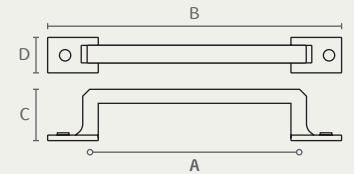

W214 128 16

W214 128 20

WP114 35 16

B	C	D
128	24	18
165	26	

W214		ידיית חומר: מזק	
דגם	גודל (A)	שם גימור	מחיר (ש) שם גימור
W214	96	בחובה עתיקה מושחר	20.00
	128	בחובה עתיקה מושחר	23.00

W218 96 20

W218 64 116

B	C	D
101		
136	25	16

W218		ידיית חומר: מזק	
דגם	גודל (A)	שם גימור	מחיר (ש) שם גימור
W218	64	פליז עתיק מושחר	20.00
	96	פליז עתיק	17.00

W225 96 16

W225 96 20

W225 96 49

W225 96 126

B	C	D
132	24	20

W225		ידיית חומר: מזק	
דגם	גודל (A)	שם גימור	מחיר (ש) שם גימור
W225	96	בחובה עתיקה מושחר	22.00
		בחובה ואיש שנהב פליז מושחר	
		126	