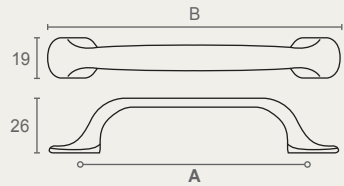

## WM139

ידית חת

Giusti, Italy		חומר: מזק		שם גימור
דגם	גודל (A)	גימור	גודל (A)	
WM139	64	14		כסף עתיק
WM139	64	16		ברונזה עתיקה
WM139	96	07		זהב מט
WM139	96	14		כסף עתיק
WM139	96	16		ברונזה עתיקה
WM139	128	07		זהב מט
WM139	128	14		כסף עתיק
WM139	128	16		ברונזה עתיקה

B
101
101
134
134
134
165
165
165

WM139 128 16

WM139 96 07

WM139 64 14

## WM19

ידית

Giusti, Italy		חומר: מזק+פורצלן		שם גימור
דגם	גודל (A)	גימור	גודל (A)	
WM19	96	16 00		פורצלן חלק שנהב/ ברונזה עתיקה

B
106

WM19 96 16|00