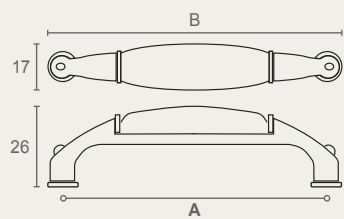

## WM139

ידית חת

Giusti, Italy		חומר: מזק		שם גימור
דגם	גודל (A)	גימור	גודל (A)	
WM139	64	14		כסף עתיק
WM139	64	16		ברונזה עתיקה
WM139	96	07		זהב מט
WM139	96	14		כסף עתיק
WM139	96	16		ברונזה עתיקה
WM139	128	07		זהב מט
WM139	128	14		כסף עתיק
WM139	128	16		ברונזה עתיקה

B
101
101
134
134
134
165
165
165

WM139 128 16

WM139 96 07

WM139 64 14

## WM19

ידית

Giusti, Italy		חומר: מזק+פורצלן		שם גימור
דגם	גודל (A)	גימור	גודל (A)	
WM19	96	16 00		פורצלן חלק שנהב/ ברונזה עתיקה

B
106

WM19 96 16|00