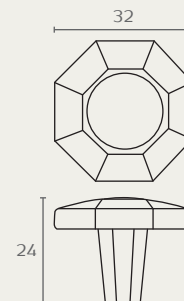

WP762 **כפתור מסוגן קוטר**
חומר: ???
גימור: 14 כסף עתיק
16 ברונזה עתיקה
49 ברונזה וואש שנהב

WP752 **כפתור**
חומר: ???
גימור: 49 ברונזה וואש שנהב