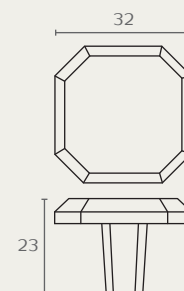

WP752 **כפתור**
חומר: ???
גימור: 49 ברונזה וואש שנהב