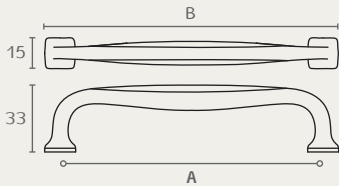

WM760 160 24R

WM760 128 16

WM760

ידית מזוודה

A	B	חומר: ???
128	148	גימור: 16 ברונזה עתיקה
160	180	24R ברזל חלוד וינטג'

WM770 320 16

WM770 160 24V

WM770

ידית

A	B	חומר: ???
96	120	גימור: 16 ברונזה עתיקה
160	184	24V ברזל מושחר וינטג'
320	344	

WM762 160 16

WM762 128 49

WM762 96 14

WM762

ידית מסוגנת

A	B	חומר: ???
96	111	גימור: 14 כסף עתיק
128	142	16 ברונזה עתיקה
160	175	49 ברונזה וואש שנהב

WM752

ידית

A	B	חומר: ???
96	111	גימור: 49 ברונזה וואש שנהב
128	143	
160	175	

WM752 160 49

WM752 128 49

WM752 96 49

WM765

ידית מסוגנת

A	B	חומר: ???
96	128	גימור: 14 כסף עתיק
128	160	16 ברונזה עתיקה

WM765 128 16

WM765 96 14

WM766

ידית

A	B	חומר: ???
96	123	גימור: 16 ברונזה עתיקה
128	156	24V ברזל מושחר וינטג'

WM766 128 24V

WM766 96 16