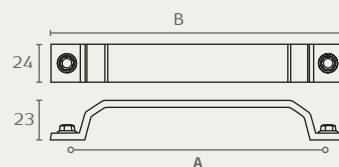

WM760 160 24R

WM760 128 16

WM760

ידית מזוודה

A	B	חומר: ???
128	148	גימור: 16 ברונזה עתיקה
160	180	24R ברזל חלוד וינטג'

WM770 320 16

WM770 160 24V

WM770