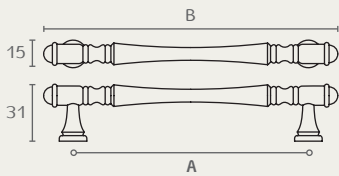

WM760 160 24R

WM760 128 16

WM760

ידית מזוודה

A	B	חומר: ???
128	148	גימור: 16 ברונזה עתיקה
160	180	24R ברזל חלוד וינטג'

WM770 320 16

WM770 160 24V

WM770

ידית

A	B	חומר: ???
96	120	גימור: 16 ברונזה עתיקה
160	184	24V ברזל מושחר וינטג'
320	344	

WM762 160 16

WM762 128 49

WM762 96 14

WM762

ידית מסוגנת

A	B	חומר: ???
96	111	גימור: 14 כסף עתיק
128	142	16 ברונזה עתיקה
160	175	49 ברונזה וואש שנהב

WM752

ידית

A	B	חומר: ???
96	111	גימור: 49 ברונזה וואש שנהב
128	143	
160	175	

WM752 160 49

WM752 128 49

WM752 96 49

WM765

ידית מסוגנת

A	B	חומר: ???
96	128	גימור: 14 כסף עתיק
128	160	16 ברונזה עתיקה

WM765 128 16

WM765 96 14

WM766

ידית

A	B	חומר: ???
96	123	גימור: 16 ברונזה עתיקה
128	156	24V ברזל מושחר וינטג'

WM766 128 24V

WM766 96 16