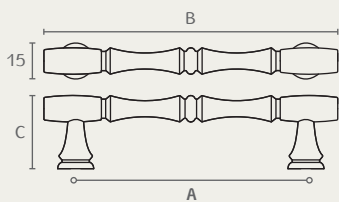

WM760 160 24R

WM760 128 16

WM760

ידית מזוודה

A	B	חומר: ???
128	148	גימור: 16 ברונזה עתיקה
160	180	24R ברזל חלוד וינטג'

WM770 320 16

WM770 160 24V

WM770

ידית

A	B	חומר: ???
96	120	גימור: 16 ברונזה עתיקה
160	184	24V ברזל מושחר וינטג'
320	344	

WM762 160 16

WM762 128 49

WM762 96 14

WM762

ידית מסוגנת

A	B	חומר: ???
96	111	גימור: 14 כסף עתיק
128	142	16 ברונזה עתיקה
160	175	49 ברונזה וואש שנהב

WM752

ידית

A	B	חומר: ???
96	111	גימור: 49 ברונזה וואש שנהב
128	143	
160	175	

WM752 160 49

WM752 128 49

WM752 96 49

WM765

ידית מסוגנת

A	B	חומר: ???
96	128	גימור: 14 כסף עתיק
128	160	16 ברונזה עתיקה

WM765 128 16

WM765 96 14

WM766

ידית

A	B	חומר: ???
96	123	גימור: 16 ברונזה עתיקה
128	156	24V ברזל מושחר וינטג'

WM766 128 24V

WM766 96 16