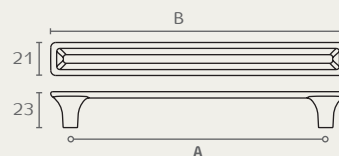

WM760 160 24R

WM760 128 16

WM760

ידית מזוודה

A	B	חומר: ???
128	148	גימור: 16 ברונזה עתיקה
160	180	24R ברזל חלוד וינטג'

WM770 320 16

WM770 160 24V

WM770

ידית

A	B	חומר: ???
96	120	גימור: 16 ברונזה עתיקה
160	184	24V ברזל מושחר וינטג'
320	344	

WM762 160 16

WM762 128 49

WM762 96 14

WM762

ידית מסוגנת

A	B	חומר: ???
96	111	גימור: 14 כסף עתיק
128	142	16 ברונזה עתיקה
160	175	49 ברונזה וואש שנהב

WM752

ידית

A	B	חומר: ???
96	111	גימור: 49 ברונזה וואש שנהב
128	143	
160	175	

WM752 160 49

WM752 128 49

WM752 96 49

WM765

ידית מסוגנת