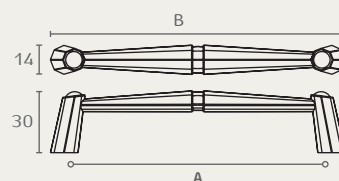

WM760 160 24R

WM760 128 16

WM760

ידית מזוודה

A	B	חומר: ???
128	148	גימור: 16 ברונזה עתיקה
160	180	24R ברזל חלוד וינטג'

WM770 320 16

WM770 160 24V

WM770

ידית

A	B	חומר: ???
96	120	גימור: 16 ברונזה עתיקה
160	184	24V ברזל מושחר וינטג'
320	344	

WM762 160 16

WM762 128 49

WM762 96 14

WM762

ידית מסוגנת

A	B	חומר: ???
96	111	גימור: 14 כסף עתיק
128	142	16 ברונזה עתיקה
160	175	49 ברונזה וואש שנהב

WM752

ידית

A	B	חומר: ???
96	111	גימור: 49 ברונזה וואש שנהב
128	143	
160	175	

WM752 160 49

WM752 128 49

WM752 96 49

WM765

ידית מסוגנת

A	B	חומר: ???
96	128	גימור: 14 כסף עתיק
128	160	16 ברונזה עתיקה

WM765 128 16

WM765 96 14

WM766

ידית

A	B	חומר: ???
96	123	גימור: 16 ברונזה עתיקה
128	156	24V ברזל מושחר וינטג'

WM766 128 24V

WM766 96 16