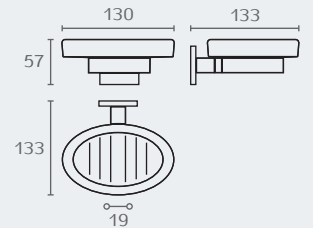

PL20 02

PL20

מיכל תלוי לסבון נוזלי  
חומר: פליז וקרמיקה  
גימור: 02 כרום ניקל

PL22 02

PL22

כוס תלויה  
חומר: פליז וקרמיקה  
גימור: 02 כרום ניקל

PL24 02

PL24

סבנייה תלויה  
חומר: פליז וקרמיקה  
גימור: 02 כרום ניקל

PL10 02

PL10

קולב  
חומר: פליז  
גימור: 02 כרום ניקל