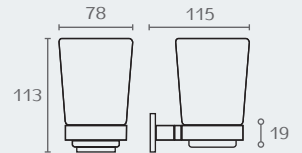

PL20 02

PL20

מיכל תלוי לסבון נוזלי  
חומר: פליז וקרמיקה  
גימור: 02 כרום ניקל

PL22 02

PL22

כוס תלויה  
חומר: פליז וקרמיקה  
גימור: 02 כרום ניקל

PL24 02

PL24