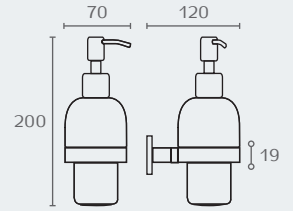

PL20 02

PL20

מיכל תלוי לסבון נוזלי  
חומר: פליז וקרמיקה  
גימור: 02 כרום ניקל

PL22 02

PL22

כוס תלויה  
חומר: פליז וקרמיקה  
גימור: 02 כרום ניקל

PL24 02

PL24

סבנייה תלויה  
חומר: פליז וקרמיקה  
גימור: 02 כרום ניקל

PL10 02

PL10

קולב  
חומר: פליז  
גימור: 02 כרום ניקל